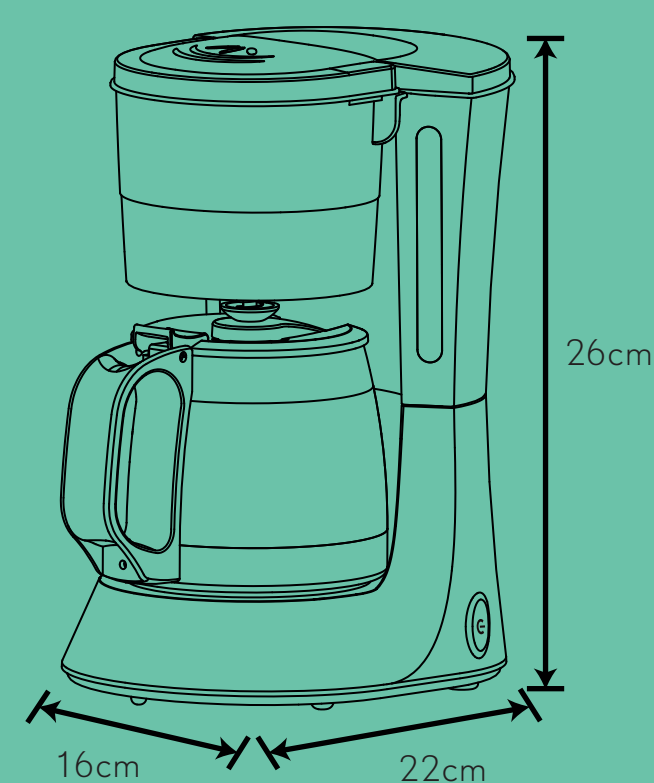

3
AÑOS
Garantía

Interior Cristal/Polycarbonato 230V 230V