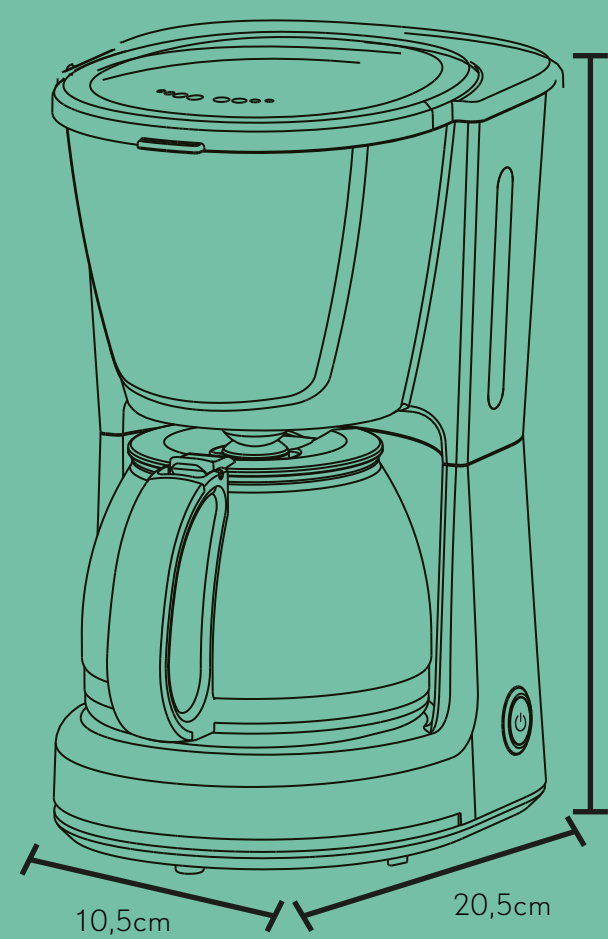

ABRILA

CAFETERA DE GOTEO  
**WANDA**

Potencia: 600W  
Capacidad: 0,6L  
Piloto luminoso  
Filtro permanente extraíble  
Placa calorífica anti-adherente

ABRILA

Interior

Acero inoxidable  
Cristal/Polycarbonato

230V

230V

ABRILA

CAFETERA DE GOTEO  
**WANDA**

Potencia: 600W  
Capacidad: 0,6L  
Piloto luminoso  
Filtro permanente extraíble  
Placa calorífica anti-adherente

ABRILA

Interior

Acero inoxidable  
Cristal/Polycarbonato

230V

230V

CAFETERA Mod. WANDA  
ACABADO: NEGRO

8435684369624

REF: 272513069

CAFETERA Mod. WANDA  
ACABADO: BLANCO

8435684369617

REF: 272513061