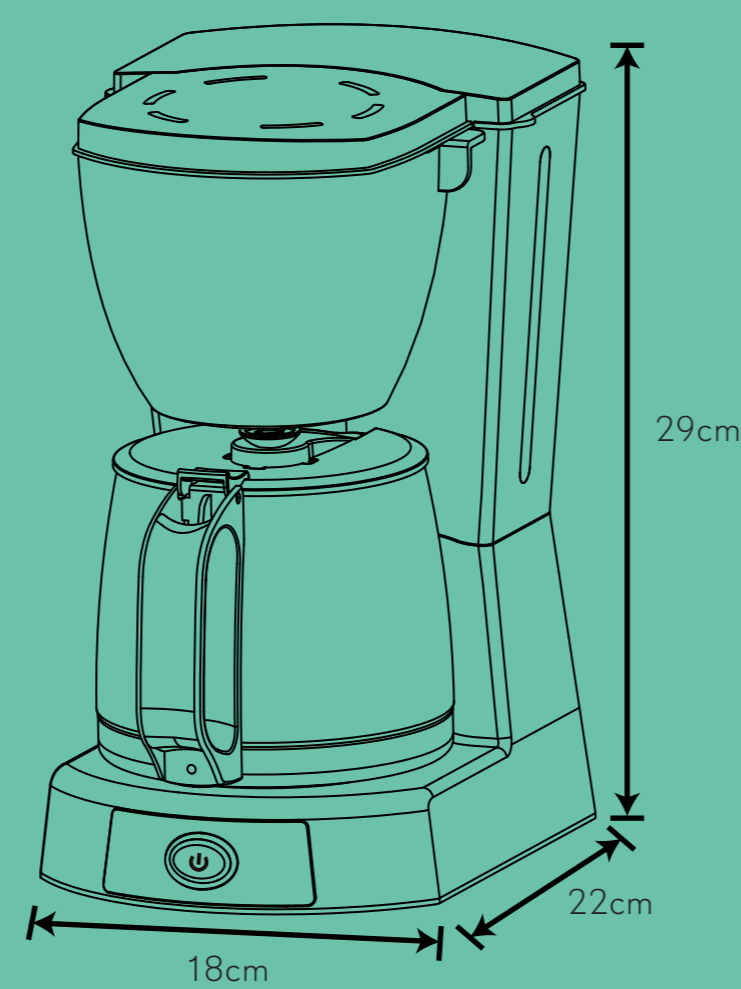

ABRILA

CAFETERA DE GOTEO VALKIRIA

Potencia: 680W
Capacidad: 1,2L
Piloto luminoso
Filtro permanente extraíble
Placa calorífica anti-adherente

3
AÑOS

Fabricado en China
Importado y distribuido por **Fabrilamp Iluminación S.L.** Calle Trabajo 4 - 41309 La Rinconada (Sevilla) - España. CIF B41982075
info@fabrilamp.com Tel. (+34)954678813

ABRILA

Interior

Cristal/Polycarbonato

230V 230V

ABRILA

CAFETERA DE GOTEO VALKIRIA

Potencia: 680W
Capacidad: 1,2L
Piloto luminoso
Filtro permanente extraíble
Placa calorífica anti-adherente

3
AÑOS

Interior

Cristal/Polycarbonato

230V 230V

CAFETERA Mod. **VALKIRIA**
ACABADO: NEGRO

8435684369631

REF: 272613069

CAFETERA Mod. **VALKIRIA**
ACABADO: BLANCO

8435684369648