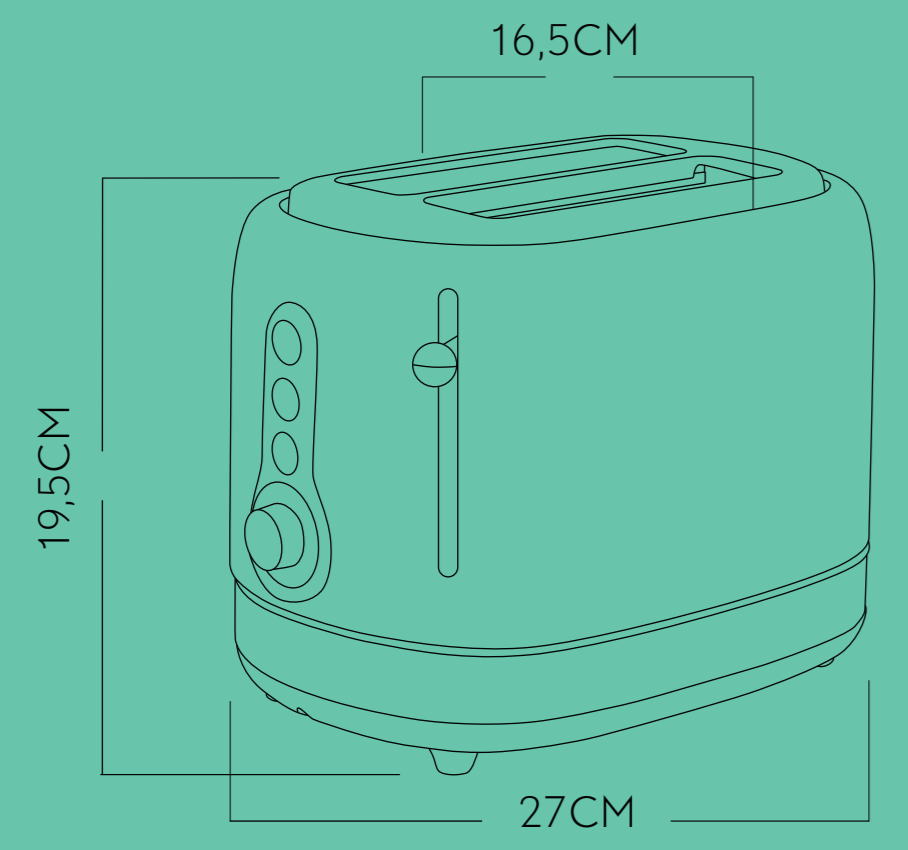

ABRILA

7 Niveles Interior Policarbonato/Metal 230V 230 V