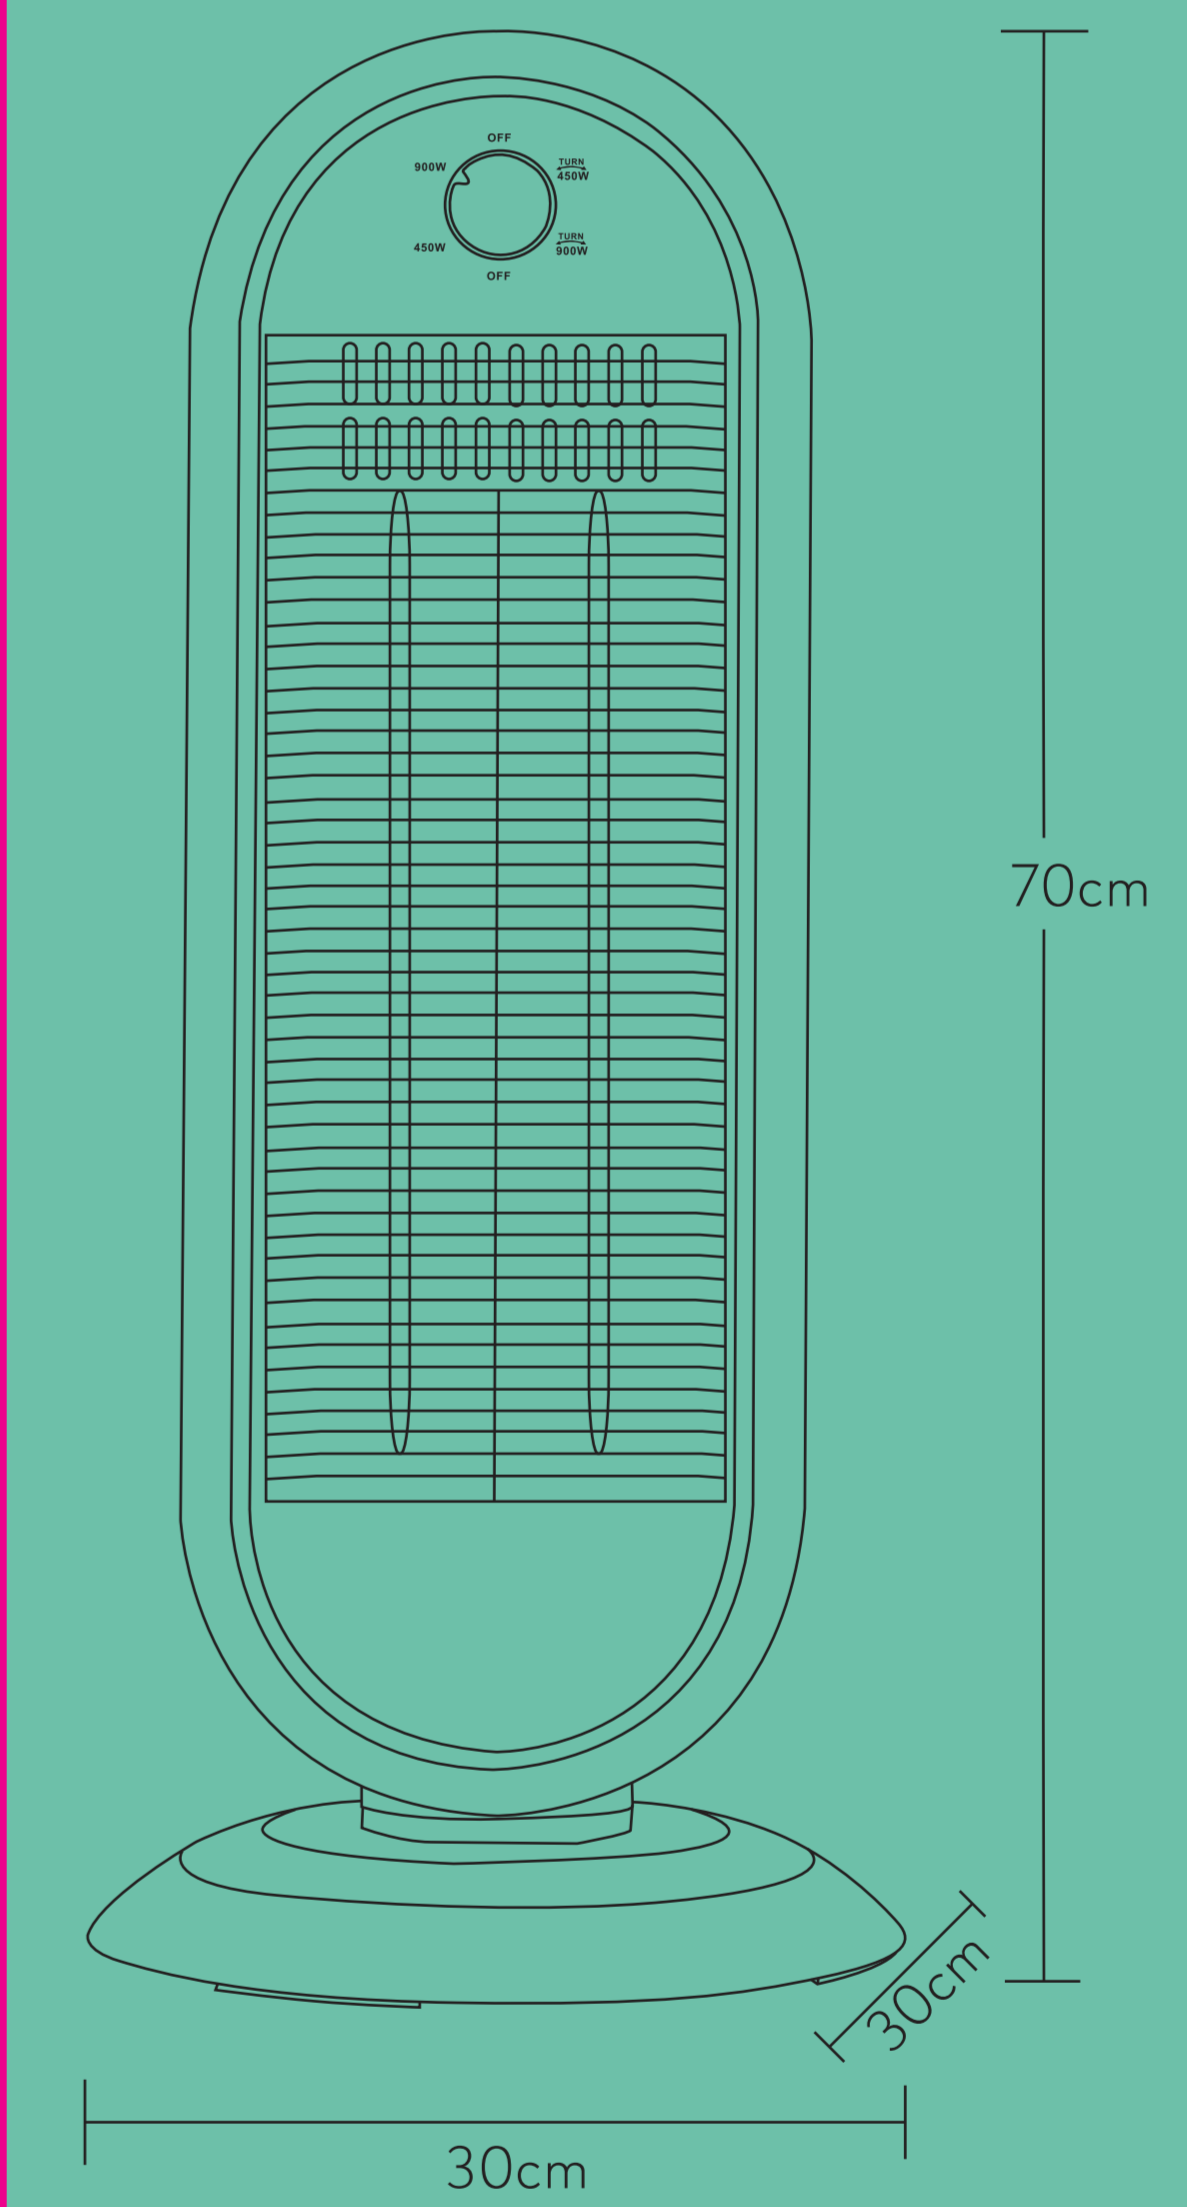

ABRILA

ESTUFA ELECTRICA DE CARBONO
AKRON

ABRILA

ABRILA

ABRILA

ABRILA

ESTUFA ELECTRICA DE CARBONO
AKRON

Potencia: 450W/900W
Rejilla de protección
Sistema de protección antivuelco
Termostato Regulable
2 Elementos
Portátil
Oscilante

Estufa Electrica Mod. AKRON
ACABADO: Negro/Plata

8435684370880

REF: 278920978

ESTUFA ELECTRICA DE CARBONO
AKRON

Potencia: 450W/900W
Rejilla de protección
Sistema de protección antivuelco
Termostato Regulable
2 Elementos
Portátil
Oscilante