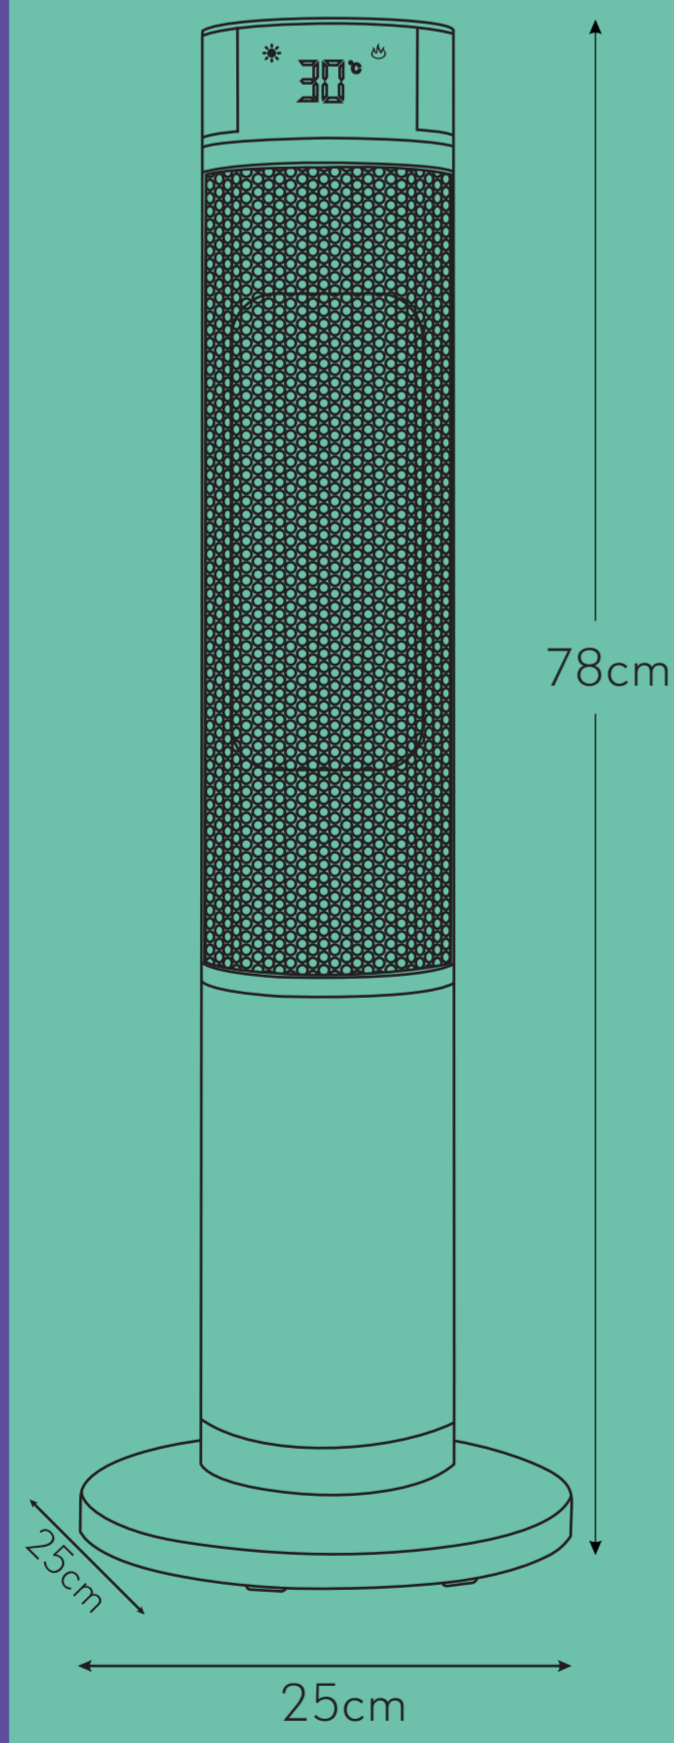

ABRILA

ABRILA

TERMOVENTILADOR
VERTICAL CERAMICO

EVERTON

Potencia: 1000W/2000W
Mando distancia incluido
Temporizador
Modos de funcionamiento: Aire/Cálido/
Caliente/Efecto LLama
Rejilla de protección
Sistema de protección antivuelco
Protección contra sobrecalentamiento
Termostato Regulable
Portátil
Oscilante

 Interior

 ABS/
Policarbonato/
Cerámica

 230V Voltaje

Termoventilador Mod. **EVERTON**
ACABADO: Azul/Negro

REF: 282812009

Fabricado en China
Importado y distribuido por **Fabrilamp Iluminación S.L.**
Calle Trabajo 4 - 41309 La Rinconada (Sevilla) - España. CIF B41982075
info@fabrilamp.com Tel. (+34)954678813