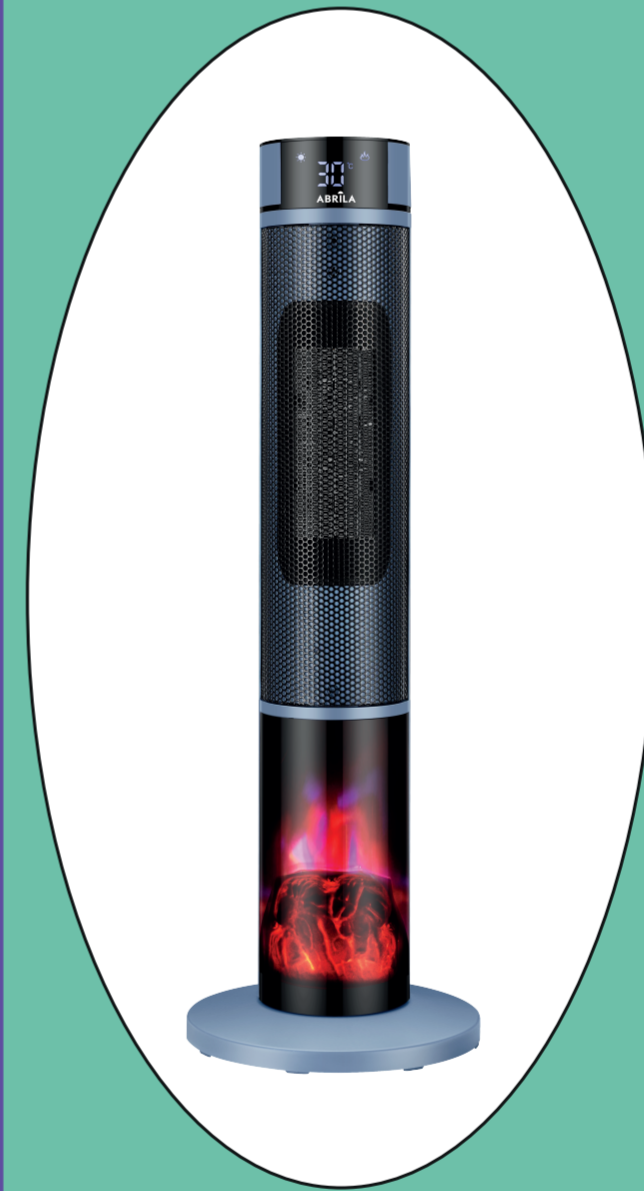

ABRILA

ABRILA

TERMOVENTILADOR
VERTICAL CERAMICO

EVERTON

Potencia: 1000W/2000W
Mando distancia incluido
Temporizador
Modos de funcionamiento: Aire/Cálido/
Caliente/Efecto LLama
Rejilla de protección
Sistema de protección antivuelco
Protección contra sobrecalentamiento
Termostato Regulable
Portátil
Oscilante

 Interior

 ABS/
Policarbonato/
Cerámica

 230V Voltaje

Termoventilador Mod. **EVERTON**
ACABADO: Azul/Negro

REF: 282812009

Fabricado en China
Importado y distribuido por **Fabrilamp Iluminación S.L.**
Calle Trabajo 4 - 41309 La Rinconada (Sevilla) - España. CIF B41982075
info@fabrilamp.com Tel. (+34)954678813