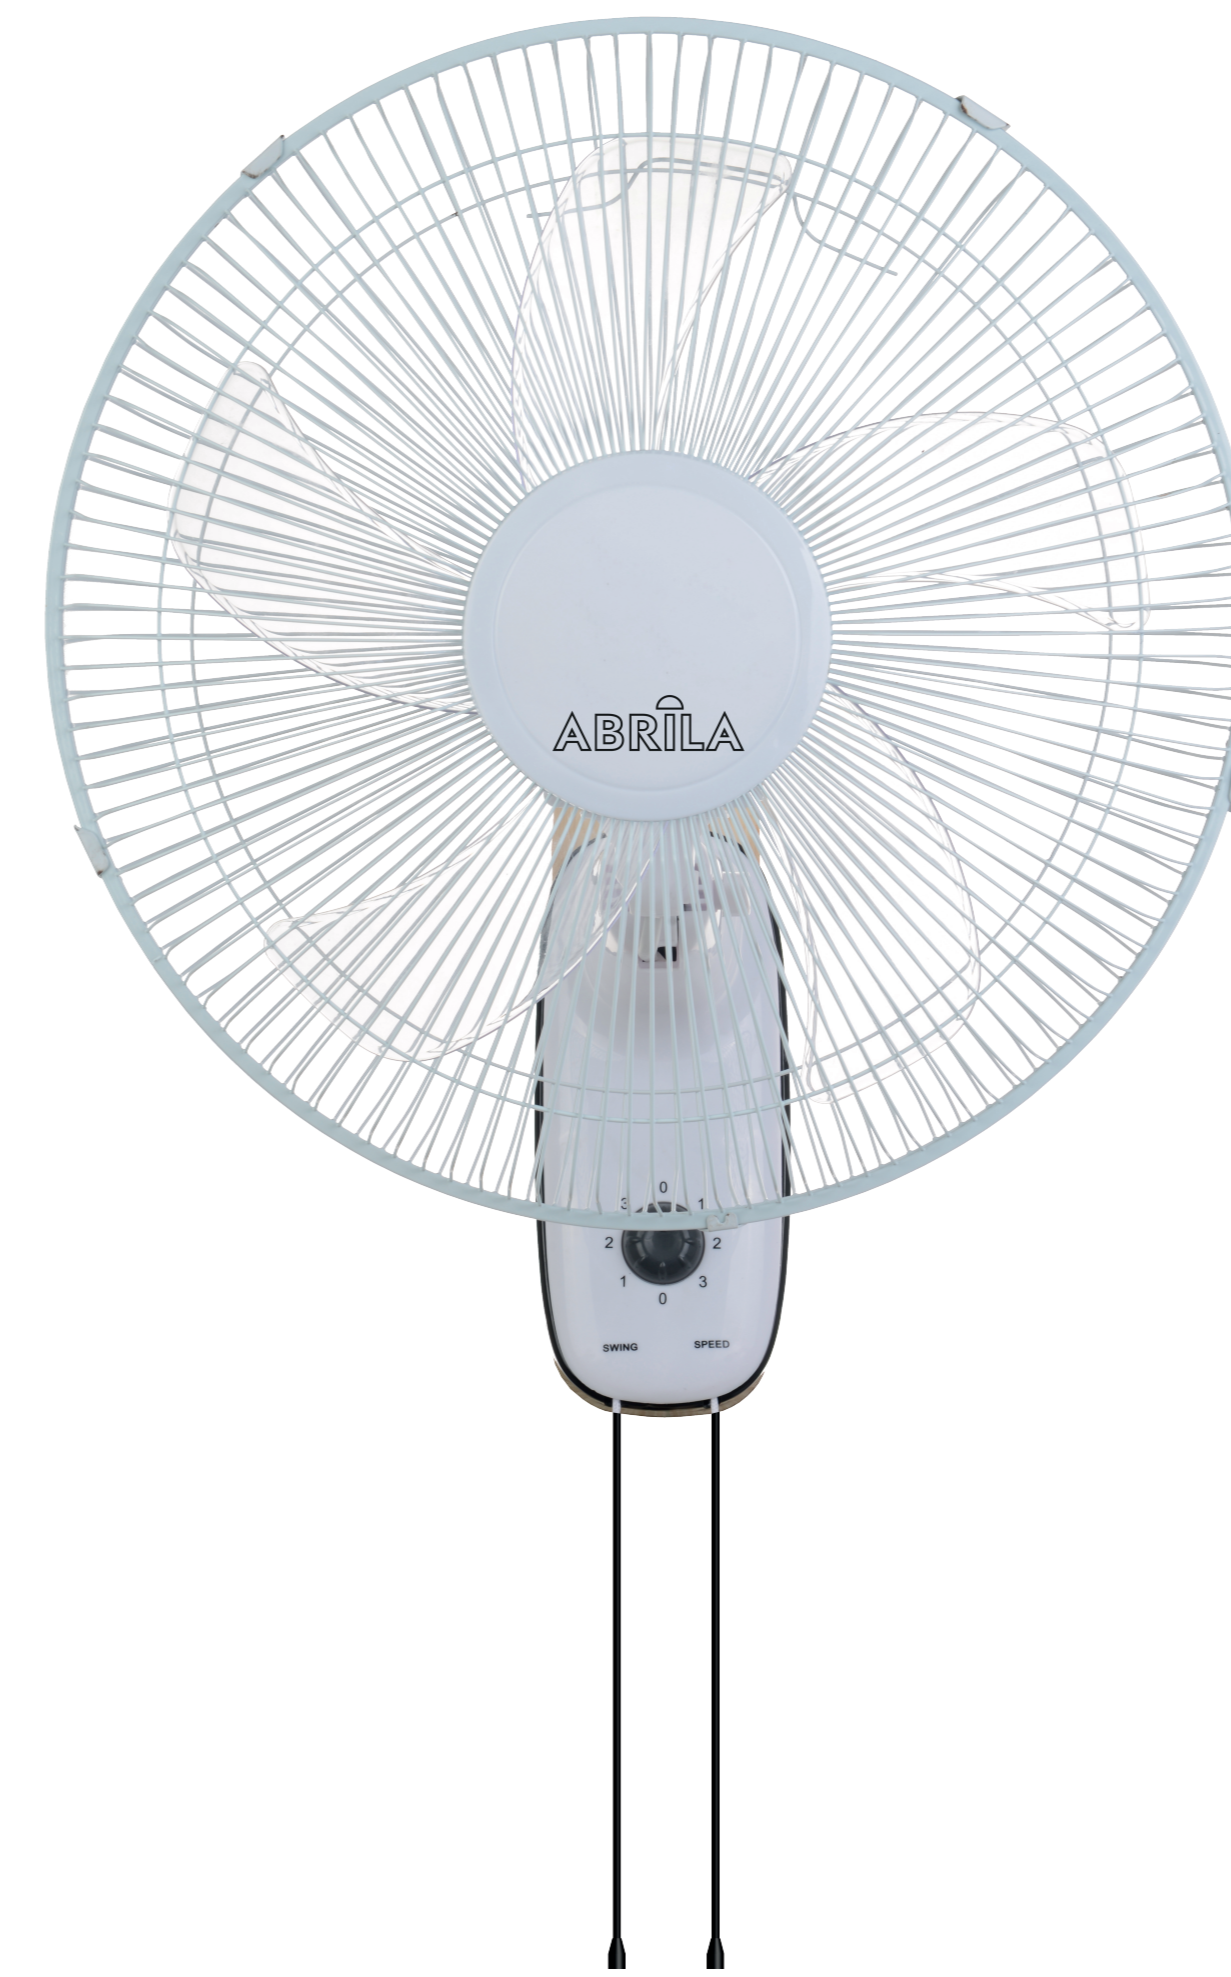

- 3 velocidad
- 3/4/5 3 aspas
- 230V Voltaje
- Interior
- Metal/Polycarbonato

FABRILAMP

Ventilador Mod. CUDO
ACABADO: BLANCO

8435684314587

REF: 184261001

VELOCIDAD	1	2	3
CONSUMO	35 W	40 W	45 W
RPM	965 RPM	1135 RPM	1225 RPM
FLUJO AIRE	2100 m³/h	2700 m³/h	3300 m³/h
NIVEL SONIDO	35 dB	50 dB	60 dB

AC MOTOR 3 AÑOS GARANTIA

Fabricado en China