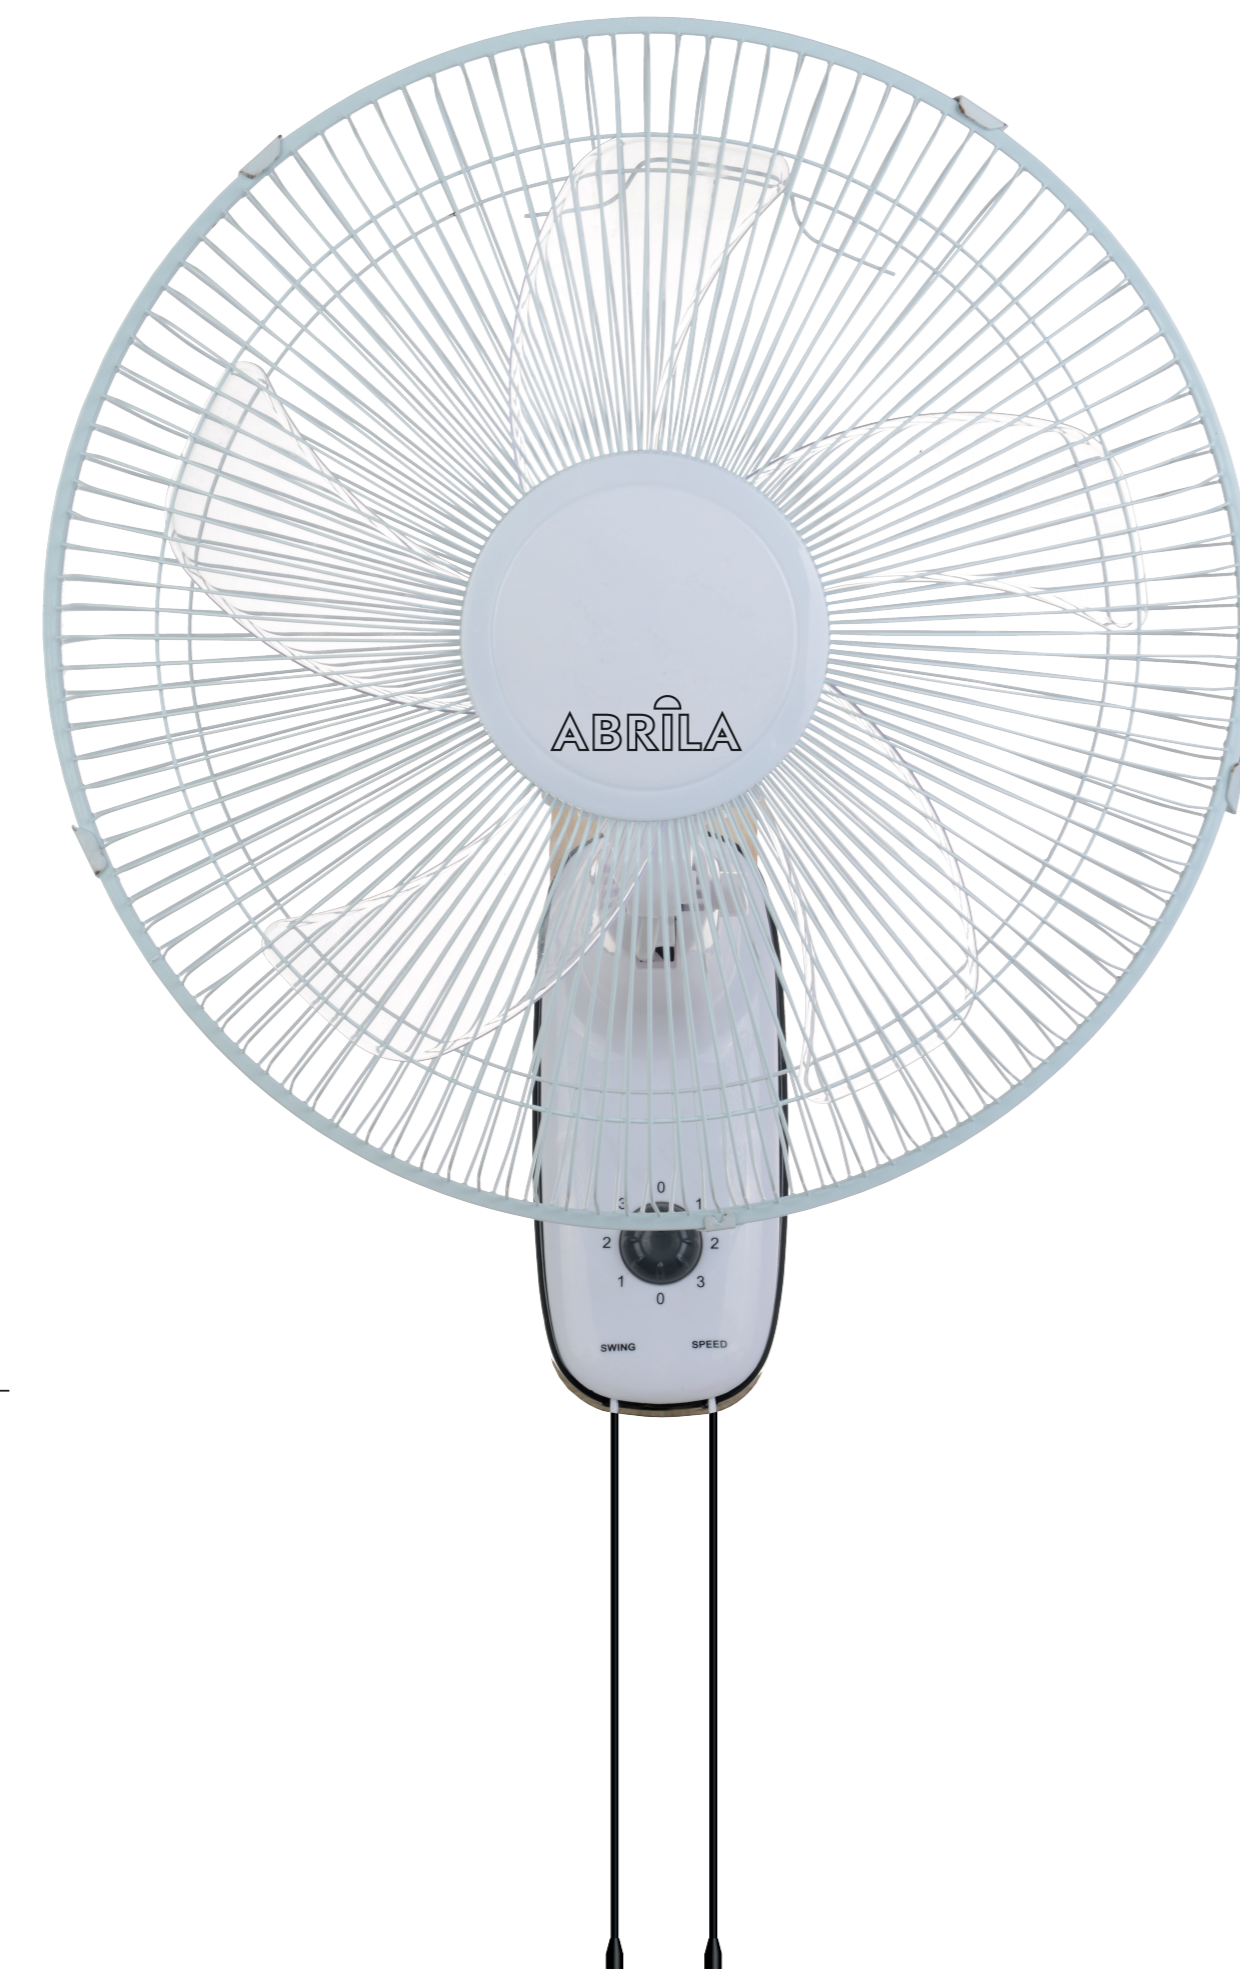

440 mm

170 mm

440 mm

170 mm

85 mm

440 mm

85 mm

ABRILA

ABRILA

Serie CUDO

Ventilador de pared
45W
3 Velocidades
Oscilante

- 3 velocidad
- 3/4/5 3 aspas
- 230V Voltaje
- Interior
- Metal/Polycarbonato

FABRILAMP

Ventilador Mod. CUDO
ACABADO: BLANCO

8435684314587

REF: 184261001

VELOCIDAD	1	2	3
CONSUMO	35 W	40 W	45 W
RPM	965 RPM	1135 RPM	1225 RPM
FLUJO AIRE	2100 m³/h	2700 m³/h	3300 m³/h
NIVEL SONIDO	35 dB	50 dB	60 dB

AC MOTOR 3 AÑOS GARANTIA

- 3 velocidad
- 3/4/5 3 aspas
- 230V Voltaje
- Interior
- Metal/Polycarbonato

ABRILA

Serie CUDO

Ventilador de pared
45W
3 Velocidades
Oscilante