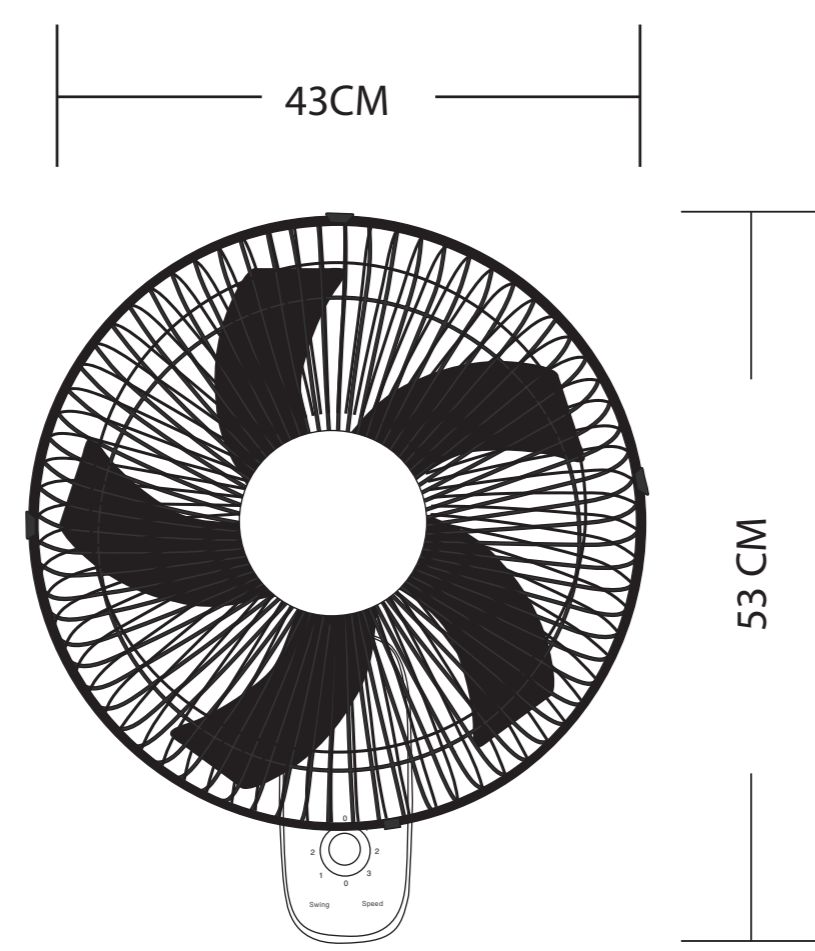

440 mm

170 mm

440 mm

170 mm

85 mm

440 mm

85 mm

ABRILA

ABRILA

Serie CUDO

Ventilador de pared
45W
3 Velocidades
Oscilante

- 3 velocidad
- 3/4/5 3 aspas
- 230V Voltaje
- Interior
- Metal/Polycarbonato

FABRILAMP

Ventilador Mod. CUDO
ACABADO: BLANCO