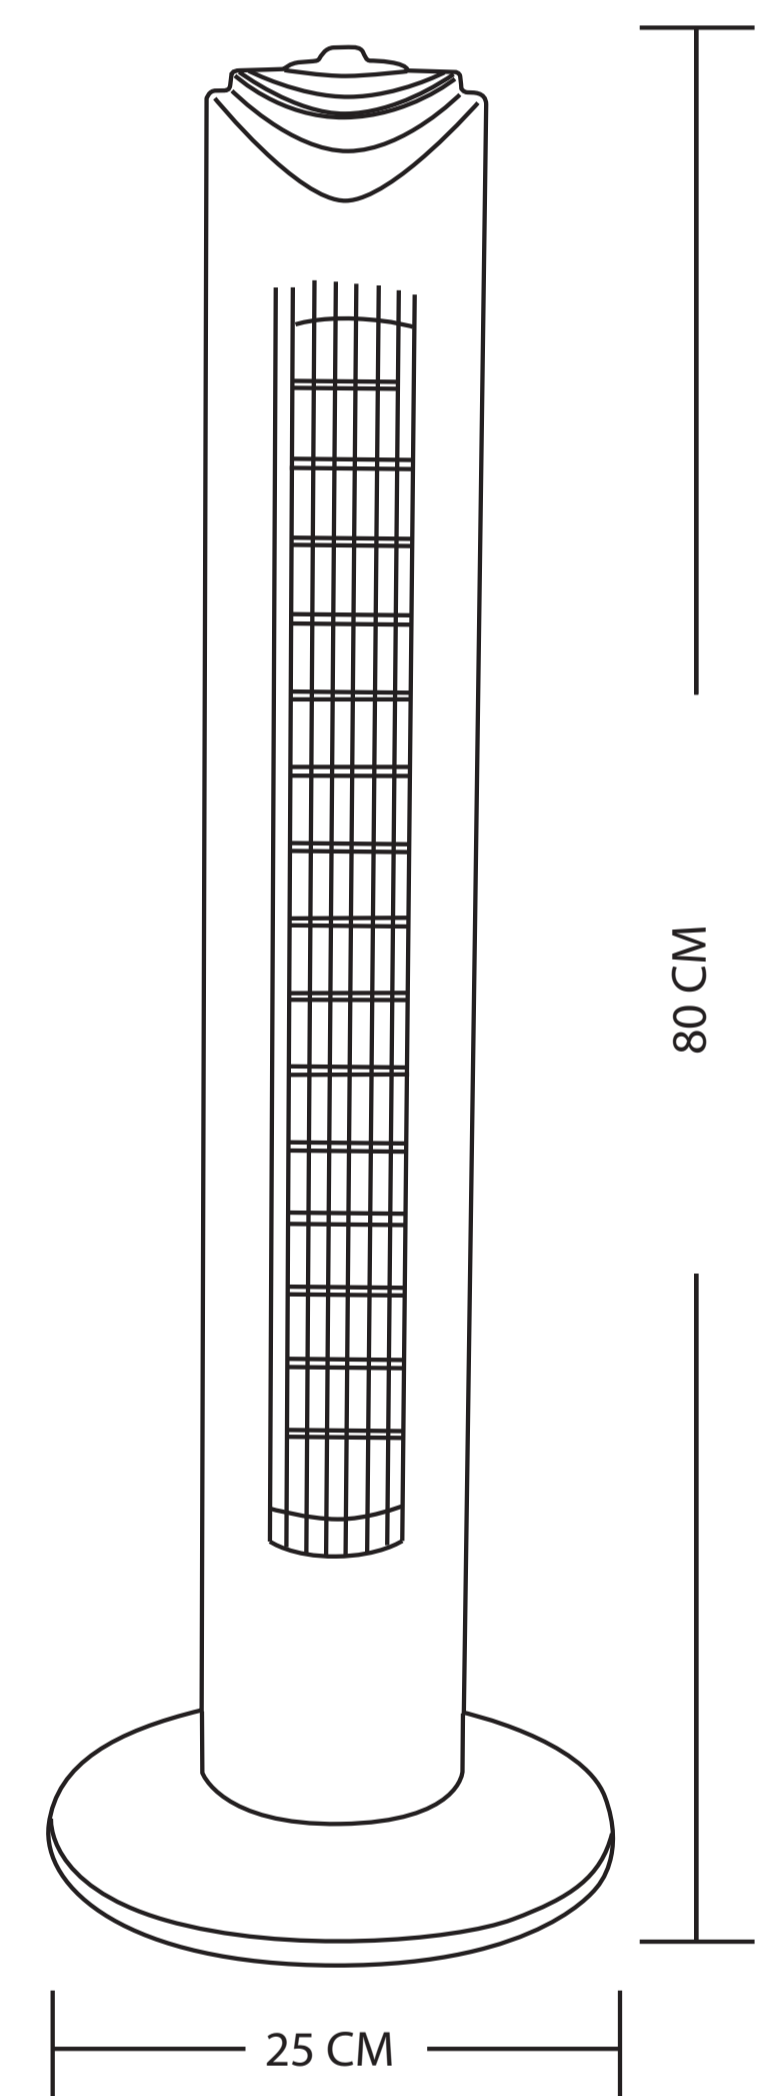

Serie TERO

Serie TERO

Ventilador De Torre
50W
3 Velocidades
Temporizador 2 HR
Oscilante

Ventilador Mod. TERO
ACABADO: BLANCO

8435684314617

REF: 184571001

VELOCIDAD	1	2	3
CONSUMO	40 W	45 W	50 W
RPM	920 RPM	1130 RPM	1240 RPM
FLUJO AIRE	640 m³/h	800 m³/h	1060 m³/h
NIVEL SONIDO	35 dB	50 dB	60 dB

Fabricado en China

Importado y distribuido por Fabrilamp Iluminación, S.L.
Calle Trabajo 4 - 41309 La Rinconada (Sevilla) - España. CIF B41982075

880 mm

72.5 mm