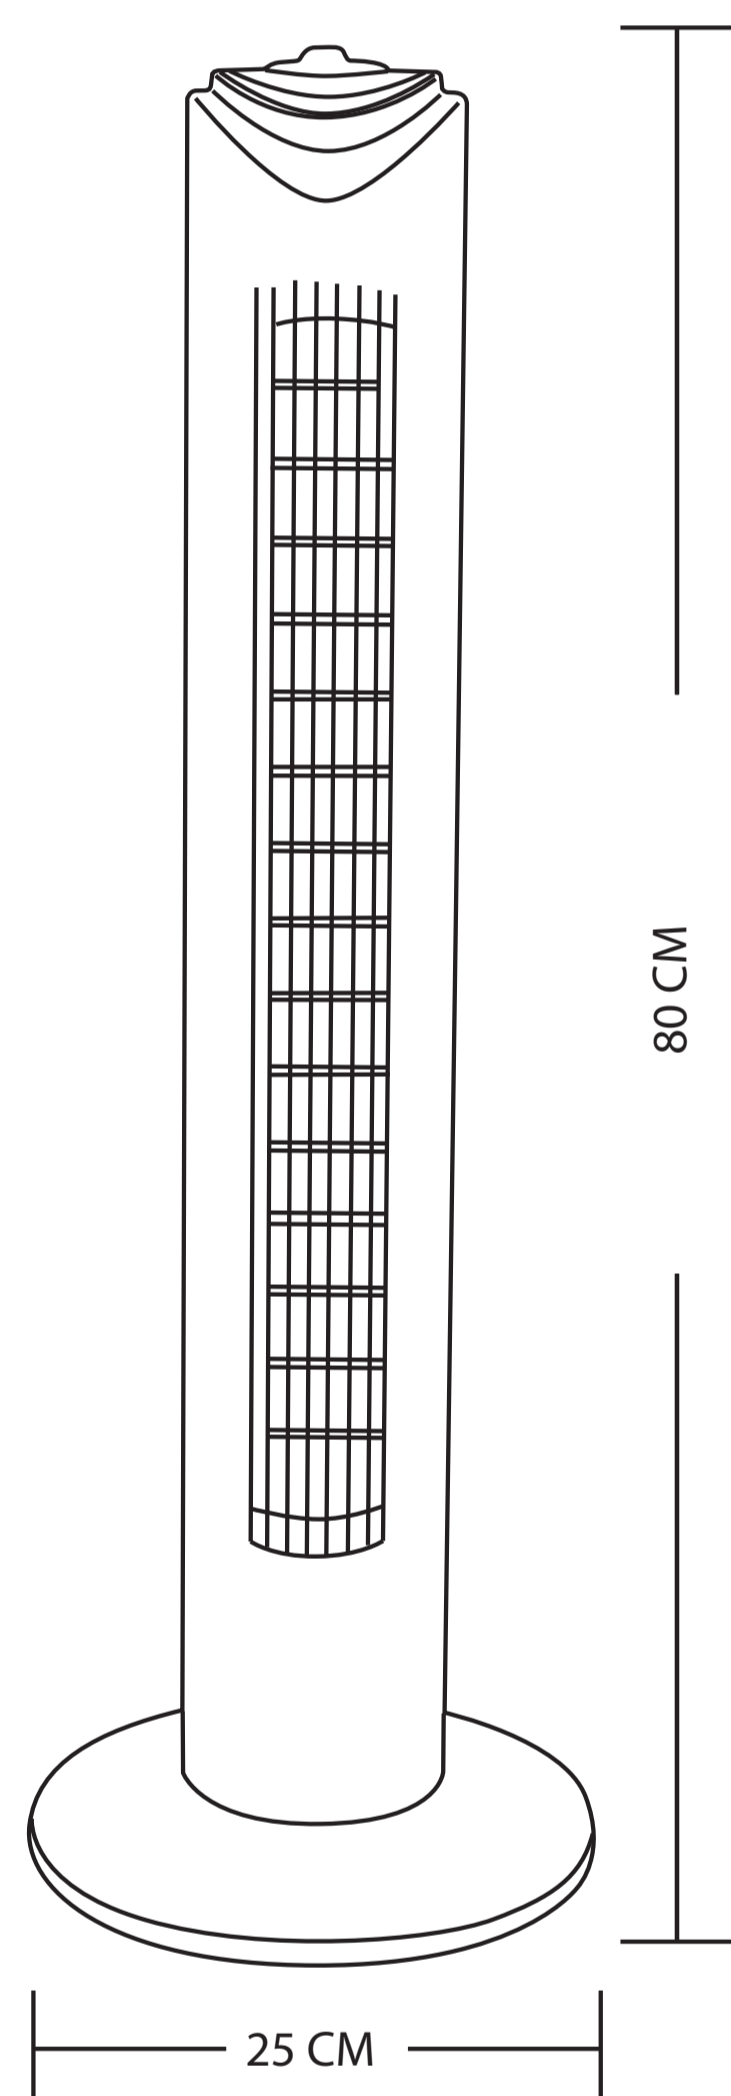

175 mm

145 mm

175 mm

145 mm

72.5 mm

ABRILA

Serie TERO

Ventilador De Torre
50W
3 Velocidades
Temporizador 2 HR
Oscilante

Ventilador Mod. TERO
ACABADO: BLANCO

8435684314617

REF: 184571001

VELOCIDAD	1	2	3
CONSUMO	40 W	45 W	50 W
RPM	920 RPM	1130 RPM	1240 RPM
FLUJO AIRE	640 m³/h	800 m³/h	1060 m³/h
NIVEL SONIDO	35 dB	50 dB	60 dB

Fabricado en China