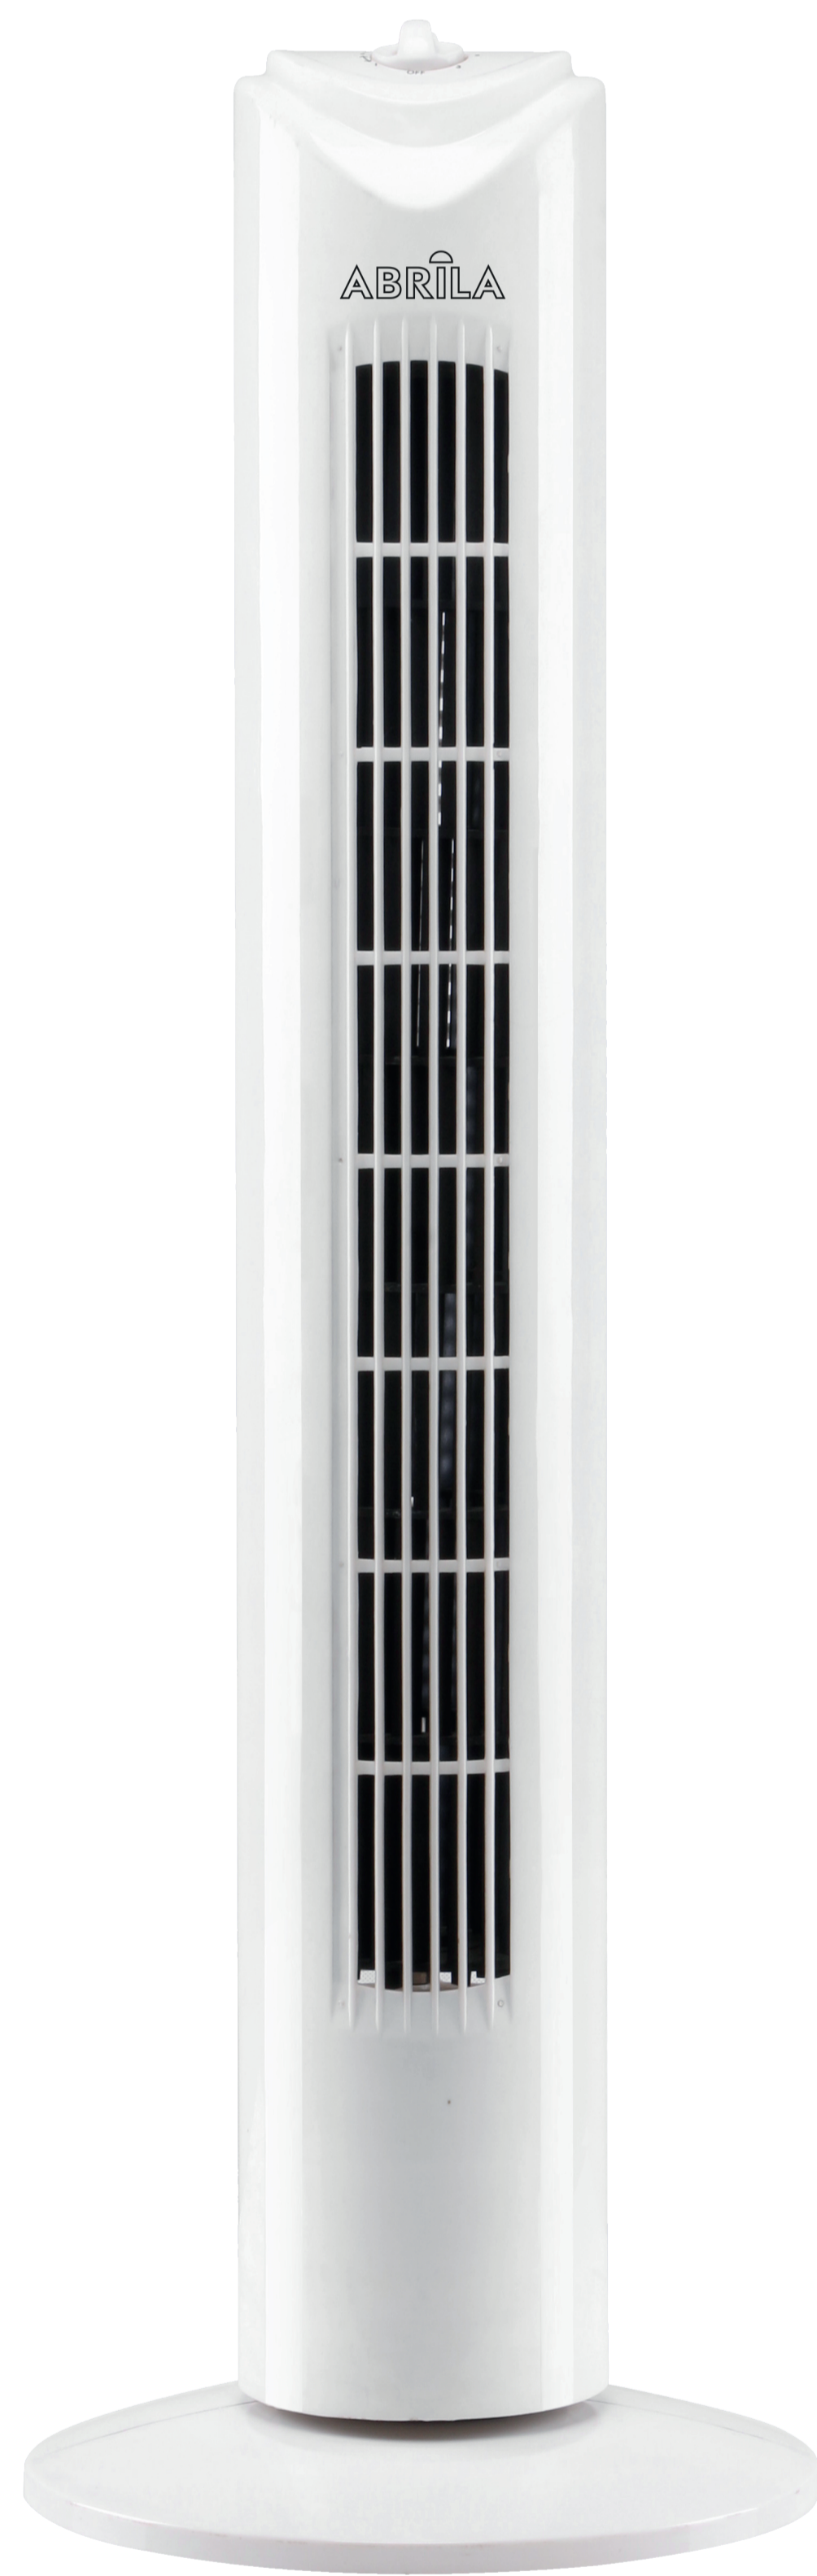

175 mm

145 mm

175 mm

145 mm

72.5 mm

ABRILA

Serie TERO

Ventilador De Torre
50W
3 Velocidades
Temporizador 2 HR
Oscilante

Ventilador Mod. TERO
ACABADO: BLANCO

8435684314617

REF: 184571001

VELOCIDAD	1	2	3
CONSUMO	40 W	45 W	50 W
RPM	920 RPM	1130 RPM	1240 RPM
FLUJO AIRE	640 m³/h	800 m³/h	1060 m³/h
NIVEL SONIDO	35 dB	50 dB	60 dB

Fabricado en China