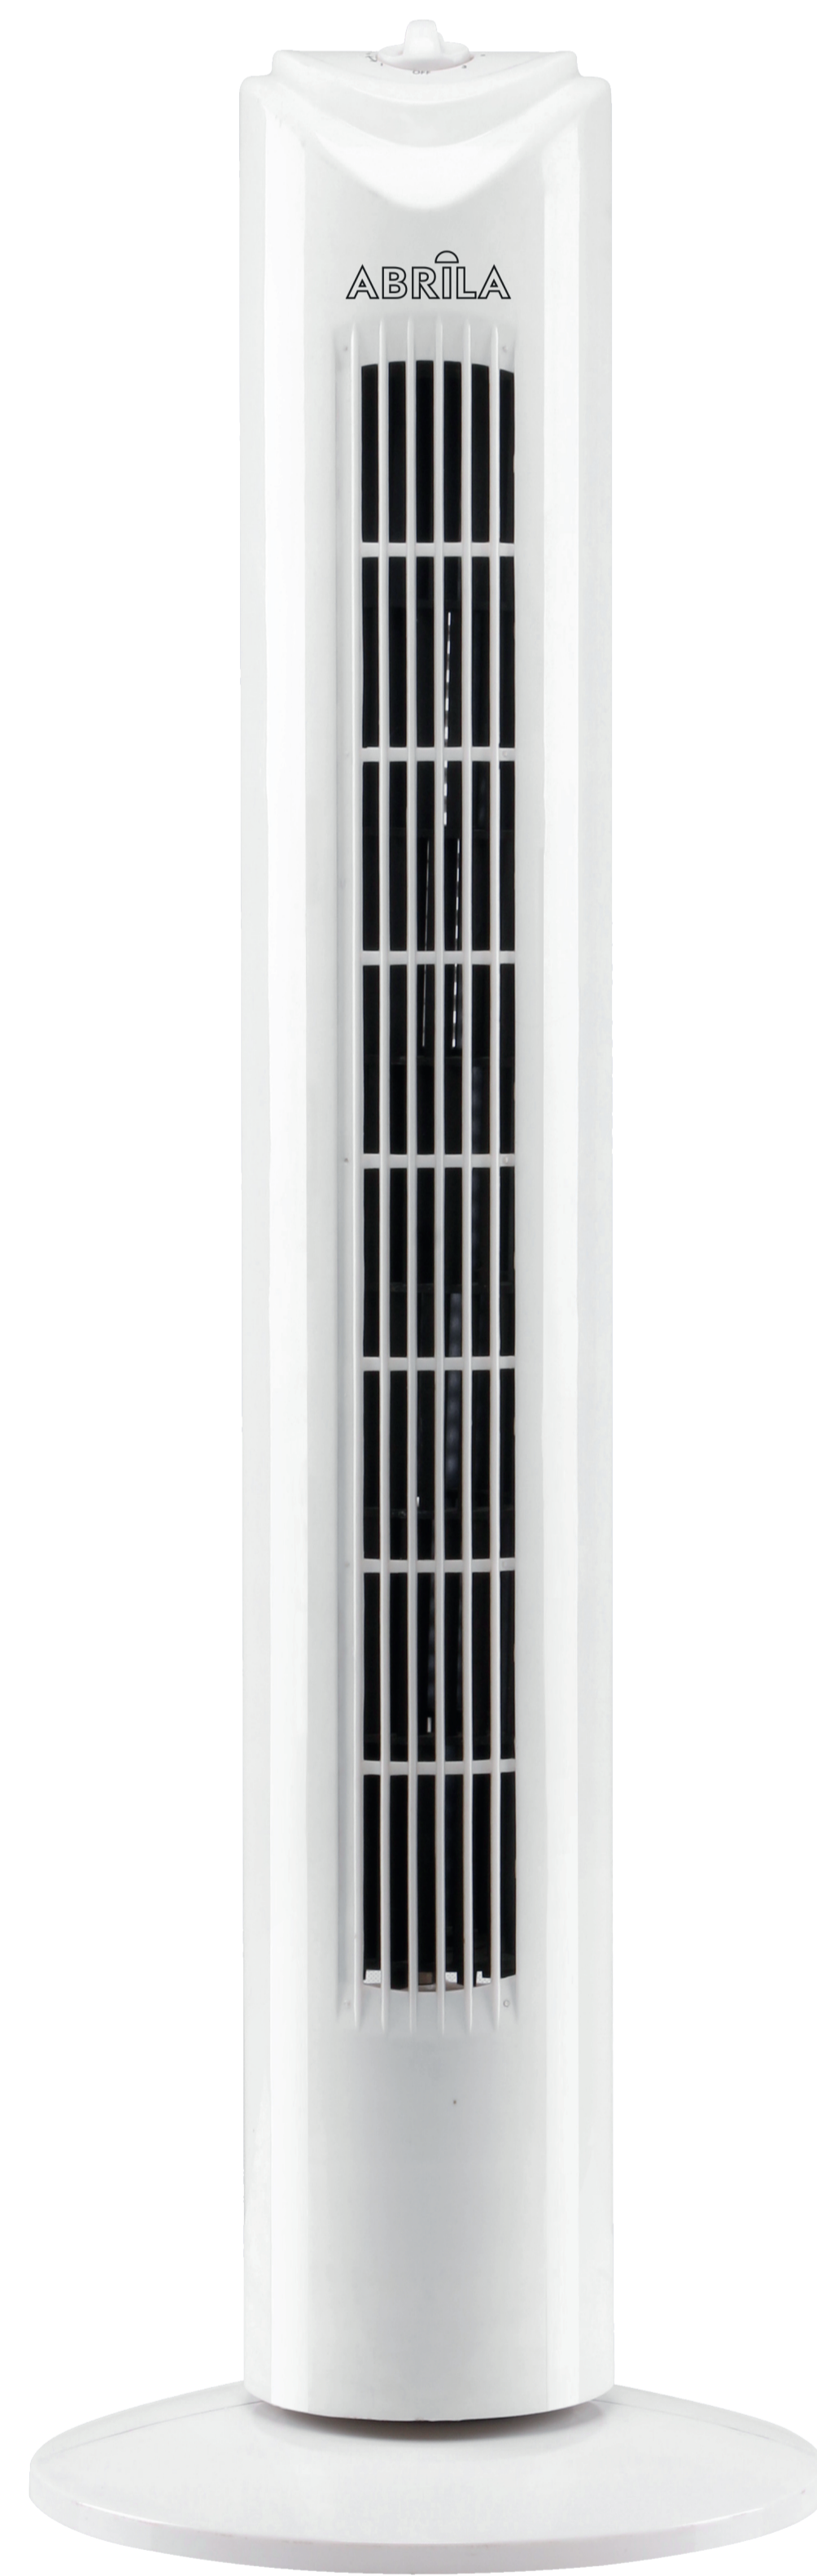

Serie TERO

Serie TERO

Ventilador De Torre
50W
3 Velocidades
Temporizador 2 HR
Oscilante

Ventilador Mod. TERO
ACABADO: BLANCO

8435684314617

REF: 184571001

VELOCIDAD	1	2	3
CONSUMO	40 W	45 W	50 W
RPM	920 RPM	1130 RPM	1240 RPM
FLUJO AIRE	640 m³/h	800 m³/h	1060 m³/h
NIVEL SONIDO	35 dB	50 dB	60 dB

Fabricado en China

Importado y distribuido por Fabrilamp Iluminación, S.L.
Calle Trabajo 4 - 41309 La Rinconada (Sevilla) - España. CIF B41982075

880 mm

72.5 mm