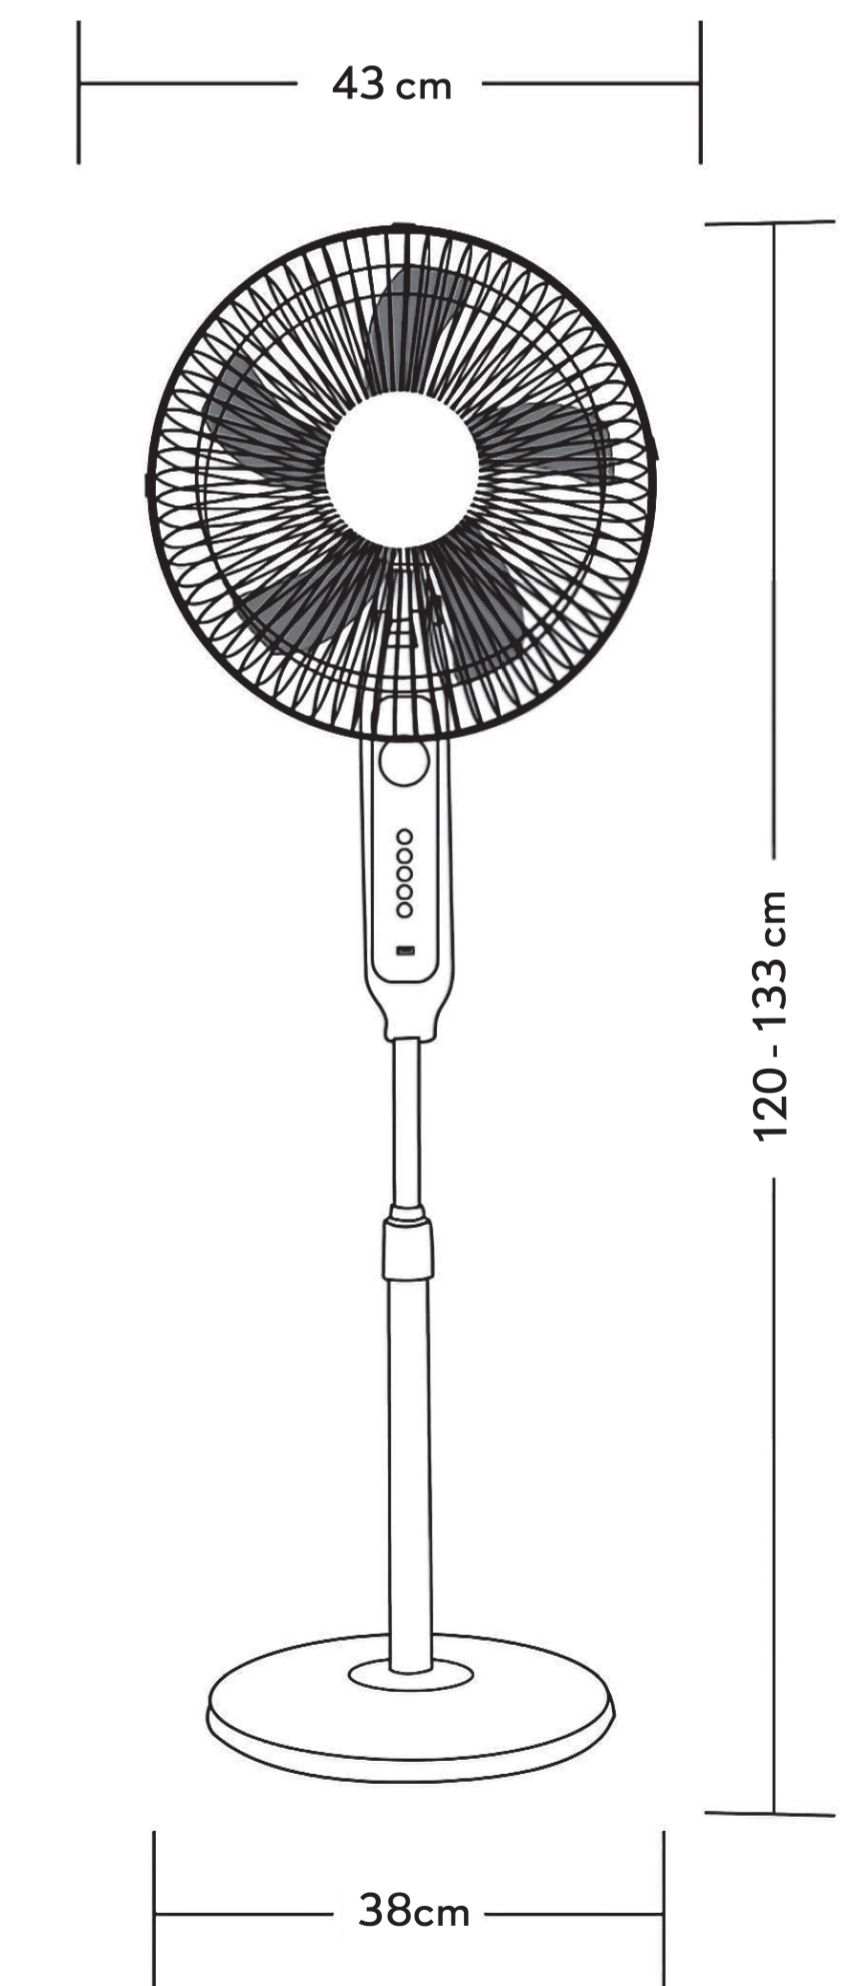

Fabricado en China