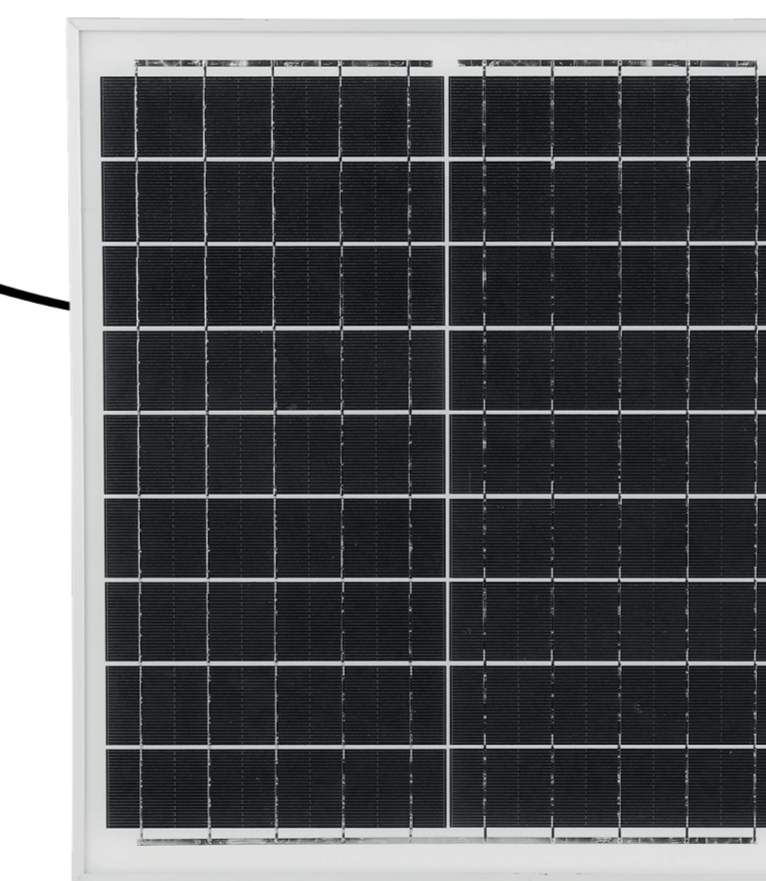

Ventilador Mod. BOREAL
Acabado: NEGRO

8435684318349

REF: 186841009

VENTILADOR SOLAR
BOREAL

Potencia: 30W
Placa Solar: 20W 9V
Batería: 18650 Lithium 18AH
Puerto Usb
Luz de Noche

ABRILA

VENTILADOR SOLAR
BOREAL

Potencia: 30W
Placa Solar: 20W 9V
Batería: 18650 Lithium 18AH
Puerto Usb
Luz de Noche

- 230V Voltaje
- Metal Policarbonato
- 5 Aspas
- 3 velocidades
- Duración Batería Hasta 9 HRs
- Placa solar
- Tiempo de Carga 4 - 6 HRs