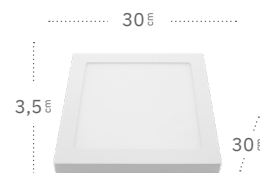

Toba

Blanco

Níquel

Toba Downlight

1

2

3

	Referencia	Color	Consumo	Luminancia	Temperatura	Color luz	Material	CRI
1	147181201	Blanco	12 W	1080	6500 k	Blanco frío	Aluminio / Policarbonato	>80
	147181203	Níquel	12 W	1080	6500 k	Blanco frío	Aluminio / Policarbonato	>80
	147191201	Blanco	12 W	1080	4000 k	Blanco natural	Aluminio / Policarbonato	>80
	147191203	Níquel	12 W	1080	4000 k	Blanco natural	Aluminio / Policarbonato	>80
2	147181801	Blanco	18 W	1530	6500 k	Blanco frío	Aluminio / Policarbonato	>80
	147181803	Níquel	18 W	1530	6500 k	Blanco frío	Aluminio / Policarbonato	>80
	147191801	Blanco	18 W	1530	4000 k	Blanco natural	Aluminio / Policarbonato	>80
	147191803	Níquel	18 W	1530	4000 k	Blanco natural	Aluminio / Policarbonato	>80
3	147182401	Blanco	24 W	2040 lm	6500 k	Blanco frío	Aluminio / Policarbonato	>80
	147182403	Níquel	24 W	2040 lm	6500 k	Blanco frío	Aluminio / Policarbonato	>80
	147192401	Blanco	24 W	2040 lm	4000 k	Blanco natural	Aluminio / Policarbonato	>80
	147192403	Níquel	24 W	2040 lm	4000 k	Blanco natural	Aluminio / Policarbonato	>80