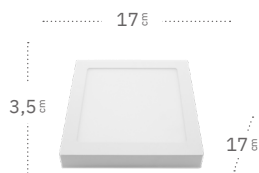

Toba

Blanco

Níquel

Toba Downlight

1

2

3

	Referencia	Color	Consumo	Luminancia	Temperatura	Color luz	Material	CRI
1	147181201	Blanco	12 W	1080	6500 k	Blanco frío	Aluminio / Policarbonato	>80
	147181203	Níquel	12 W	1080	6500 k	Blanco frío	Aluminio / Policarbonato	>80
	147191201	Blanco	12 W	1080	4000 k	Blanco natural	Aluminio / Policarbonato	>80
	147191203	Níquel	12 W	1080	4000 k	Blanco natural	Aluminio / Policarbonato	>80
2	147181801	Blanco	18 W	1530	6500 k	Blanco frío	Aluminio / Policarbonato	>80
	147181803	Níquel	18 W	1530	6500 k	Blanco frío	Aluminio / Policarbonato	>80
	147191801	Blanco	18 W	1530	4000 k	Blanco natural	Aluminio / Policarbonato	>80
	147191803	Níquel	18 W	1530	4000 k	Blanco natural	Aluminio / Policarbonato	>80
3	147182401	Blanco	24 W	2040 lm	6500 k	Blanco frío	Aluminio / Policarbonato	>80
	147182403	Níquel	24 W	2040 lm	6500 k	Blanco frío	Aluminio / Policarbonato	>80
	147192401	Blanco	24 W	2040 lm	4000 k	Blanco natural	Aluminio / Policarbonato	>80
	147192403	Níquel	24 W	2040 lm	4000 k	Blanco natural	Aluminio / Policarbonato	>80