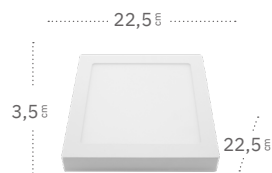

Toba

Blanco

Níquel

Toba Downlight

1

2

3

	Referencia	Color	Consumo	Luminancia	Temperatura	Color luz	Material	CRI
1	147181201	Blanco	12 W	1080	6500 k	Blanco frío	Aluminio / Policarbonato	>80
	147181203	Níquel	12 W	1080	6500 k	Blanco frío	Aluminio / Policarbonato	>80
	147191201	Blanco	12 W	1080	4000 k	Blanco natural	Aluminio / Policarbonato	>80
	147191203	Níquel	12 W	1080	4000 k	Blanco natural	Aluminio / Policarbonato	>80
2	147181801	Blanco	18 W	1530	6500 k	Blanco frío	Aluminio / Policarbonato	>80
	147181803	Níquel	18 W	1530	6500 k	Blanco frío	Aluminio / Policarbonato	>80
	147191801	Blanco	18 W	1530	4000 k	Blanco natural	Aluminio / Policarbonato	>80
	147191803	Níquel	18 W	1530	4000 k	Blanco natural	Aluminio / Policarbonato	>80
3	147182401	Blanco	24 W	2040 lm	6500 k	Blanco frío	Aluminio / Policarbonato	>80
	147182403	Níquel	24 W	2040 lm	6500 k	Blanco frío	Aluminio / Policarbonato	>80
	147192401	Blanco	24 W	2040 lm	4000 k	Blanco natural	Aluminio / Policarbonato	>80
	147192403	Níquel	24 W	2040 lm	4000 k	Blanco natural	Aluminio / Policarbonato	>80