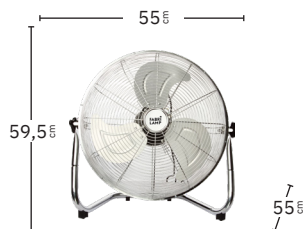

Cromo
180971220

REF.

3 Aspás

3 Veloc.

Metal / Aluminio

180971020

180971120

180971220

3 Aspás

3 Aspás

3 Veloc.

3 Veloc.

Metal / Aluminio

Metal / Aluminio