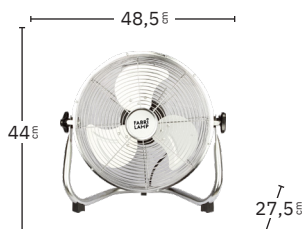

Libis

AC MOTOR

Cabezal orientable

Cromo
180971020

180971020

VELOCIDAD

- 1
- 2
- 3

Potencia	Rpm	Flujo Aire	Nivel sonido
38 W	1000 rpm	2100 m ³	45 dB
40 W	1150 rpm	2400 m ³	50 dB
60 W	1300 rpm	2700 m ³	58 dB

180971120

VELOCIDAD

- 1
- 2
- 3

Potencia	Rpm	Flujo Aire	Nivel sonido
75 W	1000 rpm	3600 m ³	60 dB
90 W	1150 rpm	4200 m ³	65 dB
100 W	1300 rpm	4500 m ³	70 dB

180971220

VELOCIDAD

- 1
- 2
- 3

Potencia	Rpm	Flujo Aire	Nivel sonido
85 W	1190 rpm	4100 m ³	55 dB
100 W	1260 rpm	5100 m ³	60 dB
120 W	1390 rpm	5950 m ³	65 dB

Cromo
180971120

Cromo
180971220

REF.

3 Aspás

3 Veloc.

Metal / Aluminio

180971020

180971120