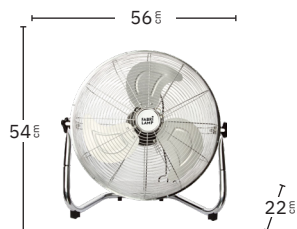

Libis

AC MOTOR

Cabezal orientable

Cromo
180971020

180971020

VELOCIDAD

- 1
- 2
- 3

Potencia	Rpm	Flujo Aire	Nivel sonido
38 W	1000 rpm	2100 m ³	45 dB
40 W	1150 rpm	2400 m ³	50 dB
60 W	1300 rpm	2700 m ³	58 dB

180971120

VELOCIDAD

- 1
- 2
- 3

Potencia	Rpm	Flujo Aire	Nivel sonido
75 W	1000 rpm	3600 m ³	60 dB
90 W	1150 rpm	4200 m ³	65 dB
100 W	1300 rpm	4500 m ³	70 dB

180971220

VELOCIDAD

- 1
- 2
- 3

Potencia	Rpm	Flujo Aire	Nivel sonido
85 W	1190 rpm	4100 m ³	55 dB
100 W	1260 rpm	5100 m ³	60 dB
120 W	1390 rpm	5950 m ³	65 dB