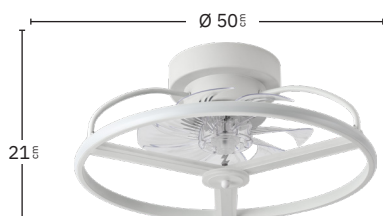

Regulable en intensidad de luz

No apto para techos inclinados

Mando a distancia incluido

Color de luz seleccionable

Memoria de Color

Temporizador 2H / 4H

Blanco
182791301

Negro
182791309

Dorado
182791329

REF.

CRI

182791301	60 W	5100 Lm	3000, 4000, 6000 °K	Blanco Cálido, Frío y Natural	>85	8 Aspas	6 Veloc.	Metal / Policarbonato / ABS
182791309	60 W	5100 Lm	3000, 4000, 6000 °K	Blanco Cálido, Frío y Natural	>85	8 Aspas	6 Veloc.	Metal / Policarbonato / ABS
182791329	60 W	5100 Lm	3000, 4000, 6000 °K	Blanco Cálido, Frío y Natural	>85	8 Aspas	6 Veloc.	Metal / Policarbonato / ABS