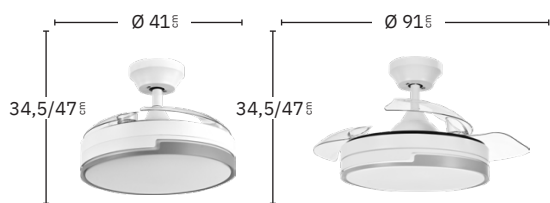

Incluye tija de: 12,5 cm y 25 cm

Apto para techos inclinados <10°

Memoria de Color

Color de luz seleccionable

Mando a distancia incluido

Temporizador 1H < 8H

Blanco / Gris  
185991401

Negro  
185991409

Incluye tija de: 12,5 cm y 25 cm

Apto para techos inclinados <10°

Memoria de Color

Color de luz seleccionable

Mando a distancia incluido

Temporizador 1H < 8H

Blanco / Gris  
185999001

Negro  
185999009

Blanco / Haya  
185999068

Negro / Madera  
185999085

| REF. | Lightning bolt icon | Light rays icon | Light bulb icon | Color wheel icon | CRI | 3/4/5 icon | 6/7/8 icon | Light bulb icon |
|------|---------------------|-----------------|-----------------|------------------|-----|------------|------------|-----------------|
|------|---------------------|-----------------|-----------------|------------------|-----|------------|------------|-----------------|