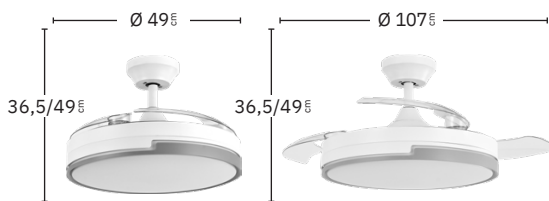

Incluye tija de: 12,5 cm y 25 cm

Apto para techos inclinados <10°

Memoria de Color

Color de luz seleccionable

Mando a distancia incluido

Temporizador 1H < 8H

Blanco / Gris  
185991401

Negro  
185991409

Incluye tija de: 12,5 cm y 25 cm

Apto para techos inclinados <10°

Memoria de Color

Color de luz seleccionable

Mando a distancia incluido

Temporizador 1H < 8H

Blanco / Gris  
185999001

Negro  
185999009