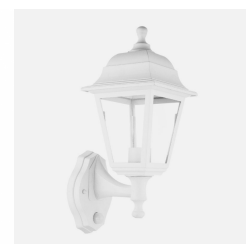

REF. 125861001

**Aplique Exterior Albahaca 1xe27 Blanco Ip44 Policarbonato
35x15x19,7 Cm**

Ean: 8435161486288
Serie: Albahaca
Color: Blanco

Aplique de exterior serie ALBAHACA realizado en Policarbonato de color BLANCO y estilo clásico. Sus dimensiones son 35x15x19,7 centímetros. Contiene un portalámpara E27. Está recomendado para exterior y el índice de protección es de IP44. Tiene un peso NETO de 720 gramos. Puede completar la serie con el colgante y el sobremuro preparados para el exterior y también disponible en Negro y Oro Viejo. Bombilla no incluida.

[Ver online](#)

LUZ

Proyección de la luz		Luz directa
Bombillas incluidas		No
Portalámparas		1xE27

GENERAL

Color		Blanco
Material		Cristal / Policarbonato
Uso (Interior/Exterior)		Recomendado para exteriores
Tipo de instalación		En superficie
Uso		Doméstico
Certificado CE		SI
Certificado Reciclaje		SI

DIMENSIONES

Dimensiones (alto x ancho x fondo) cm.	35X15X19,7 cm.
Peso Neto gr.	720 gr.
Peso Bruto gr.	850 gr.
Medidas embalaje cm.	18,5x16,5x19 cm.

REF. 125861001

Aplique Exterior Albahaca 1xe27 Blanco Ip44 Policarbonato