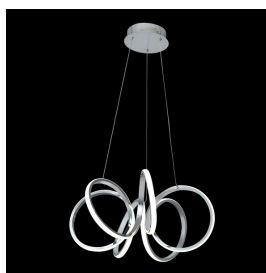

REF. 120295020

Colgante 50w 4000k Dragon Cromo 5000lm Regx50x50 Cm

Ean: 8435161482976
Serie: Dragón
Color: Cromo

Colgante serie Dragón de color cromo. Este moderno colgante de led integrado está realizado en metal y policarbonato. Se caracteriza por formas curvas entrelazadas que le otorgan además de movimiento, un juego lumínico muy interesante. Sus dimensiones son 35<110x50x50 cm. Su potencia es de 50 W, 5000 lúmenes y el color 4000k de luz neutra.

[Ver online](#)

LUZ

Color de la luz		Blanco natural
Lúmenes Lm.		5000 Lm.
Potencia		50 W
Proyección de la luz		Luz difusa general
Temperatura luz °K		4000 °K
Tipo de iluminación		Tecnología LED integrada

GENERAL

Color		Cromo
Material		Metal / Cristal
Uso (Interior/Exterior)		Recomendado para interiores
Tipo de instalación		En superficie
Ahorro de energía		Ahorro de energía
Uso		Doméstico
Certificado CE		SI
Certificado Reciclaje		SI

DIMENSIONES

REF. 120295020

Colgante 50w 4000k Dragon Cromo 5000lm Regx50x50 Cm

Dimensiones (alto x ancho x fondo) cm.	35<110X50X50 cm.
Peso Neto gr.	1355 gr.
Peso Bruto gr.	2510 gr.
Medidas embalaje cm.	55x54x25 cm.