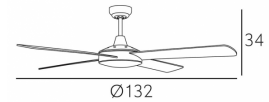

REF. 119890401

Ventilador Ostro Sin Luz Blanco 4 Aspas Reversible Blanco/haya
132 D C/remoto

Ean: 8435161482693
Serie: Ostro
Color: Blanco / Blanco - Haya

Ventilador SIN LUZ serie OSTRO de color BLANCO con cuatro aspas REVERSIBLES en color BLANCO/HAYA. Motor AC y tres velocidades. Sus dimensiones son 34X132X132 centímetros. Está también disponible en Níquel-Níquel-Plata y Marrón-Marrón/Nogal. Incluye mando a distancia.

DIMENSIONES

Dimensiones (alto x ancho x fondo) cm.	34X132X132 cm.
Peso Neto gr.	6045 gr.
Peso Bruto gr.	7475 gr.
Medidas embalaje cm.	30x28x60 cm.

INFORMACIÓN TÉCNICA

Voltaje		220-240 V
---------	--	-----------

REF. 119890401

Ventilador Ostro Sin Luz Blanco 4 Aspas Reversible Blanco/haya
132 D.C/Remoto

Aspas reversibles	Aspas reversibles
Número de aspas Aspas	4 Aspas
Número de velocidades ajustables Veloc.	3 Veloc.
Control de aire para verano o invierno	 Verano e Invierno
Medida del diámetro (cm.) cm.	132 cm.
Tipo de motor	Motor AC
Material Motor	Metal
Material Aspas	MDF
Color Motor	Blanco
Color Aspas	Blanco/Haya
Ventilador sin luz incorporada	Ventilador sin luz incorporada
Tamaño del diámetro	Grande: De 132 cm. a 179 cm.
Diámetro abierto cm.	132 cm.