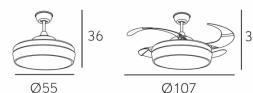

REF. 119591414

Ventilador Simun 36w 3240lm Cuero 4 Asp.transp 36x55/107d
3colores C/remoto

Ean: 8435161482662
Serie: Simun
Color: Cuero

Ventilador serie Simun en color cuero. Posee cuatro aspas DESPLEGABLES de metacrilato transparentes muy resistentes y tres velocidades. Tecnología Led integrado con 36 W de potencia, 3240 lúmenes y 3000-4000-6000°k con 3 COLORES DE LUZ (luz cálida, blanca neutra y blanca fría). Sus dimensiones son 36X55 centímetros con aspas plegadas y 36X107 centímetros con aspas desplegadas. Está realizado en metal y metacrilato. Incluye una tija pequeña y otra mayor para su instalación en diferentes alturas de techo. Mando a distancia INCLUIDO. Modelo también disponible en color blanco, marrón y cromo.

[Ver online](#)

LUZ

Color de la luz		Blanco Cálido, Frío y Natural
Lúmenes Lm.		3240 Lm.
Potencia		36 W
Proyección de la luz		Luz directa
Temperatura luz °K		3000-4000-6000 °K
Tipo de iluminación		Tecnología LED integrada

DIMENSIONES

Dimensiones (alto x ancho x fondo) cm.		36X55<107 cm.
--	--	---------------

REF. 119591414

Ventilador Simun 36w 3240lm Cuero 4 Asp.transp 36x55/107d
3 velocidades / Remoto

Voltaje		220-240 V
Vida promedio del módulo LED (en horas)		30000