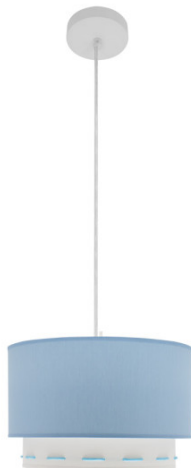

REF. 111293008

Colgante Trazos 1xe27 Celeste Regx30x30 Cm

Ean: 8435161466068
Serie: Trazos
Color: Blanco / Celeste

Colgante de la serie TRAZOS de color CELESTE. Su diámetro es de 30 cm y su altura regulable, teniendo unas dimensiones de 30x76x30x30 centímetros. El colgante se compone de dos pantallas, una de mayor dimensión que destaca por su tamaño y color, y otra más pequeña que juega con pequeños trazos de color celeste. Posee un portalámparas E27. Bombilla no incluida. En esta serie podemos encontrar el colgante y el sobremesa a juego de varios colores.

[Ver online](#)

LUZ

Proyección de la luz		Luz difusa general
Bombillas incluidas		No
Portalámparas		1xE27

MATERIAL Y COLOR

Material Pantalla		Textil
Material Armazón		Metal
Color Pantalla		Blanco / Celeste
Color Armazón		Blanco

Colgante Trazos 1xe27 Celeste Regx30x30 Cm

Dimensiones (alto x ancho x fondo) cm.	30<76X30X30 cm.
Peso Neto gr.	415 gr.
Peso Bruto gr.	720 gr.
Medidas embalaje cm.	22x34x34 cm.

INFORMACIÓN TÉCNICA

Voltaje		220-240 V
---------	-----------------------------------------------------------------------------------	-----------