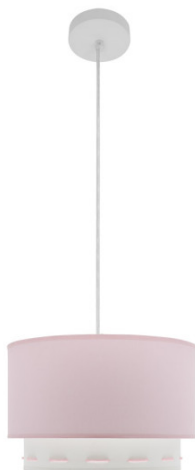

REF. 111293000

Colgante Trazos 1xe27 Rosa Bebe Regx30x30 Cm

Ean: 8435161466259  
Serie: Trazos  
Color: Blanco / Rosa

Colgante de la serie TRAZOS de color ROSA. Su diámetro es de 30 cm y su altura regulable, teniendo unas dimensiones de 30x76x30x30 centímetros. El colgante se compone de dos pantallas, una de mayor dimensión que destaca por su tamaño y color, y otra más pequeña que juega con pequeños trazos de color rosa. Ideal para habitaciones infantiles. Posee un portalámparas E27. Bombilla no incluida. En esta serie podemos encontrar el colgante y el sobremesa a juego de varios colores.

[Ver online](#)

**LUZ**

Proyección de la luz		Luz difusa general
Bombillas incluidas		No
Portalámparas		1xE27

**MATERIAL Y COLOR**

Material Pantalla		Textil
Material Armazón		Metal
Color Pantalla		Blanco / Rosa
Color Armazón		Blanco

## Colgante Trazos 1xe27 Rosa Bebe Regx30x30 Cm

Dimensiones (alto x ancho x fondo) cm.	30<76X30X30 cm.
Peso Neto gr.	415 gr.
Peso Bruto gr.	720 gr.
Medidas embalaje cm.	22x34x34 cm.