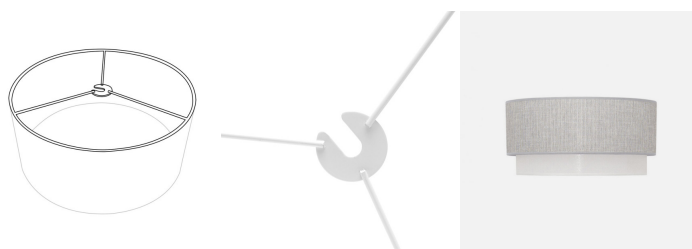

REF. 99.PA-111095028

Pantalla Colgante Kenya M10 Gris/blanco 50Dx48dx23h Difusor Incluido

Ean: 8435161454225
Serie: Kenya
Color: Gris / Blanco

**CONTIENE
DIFUSOR**

Pantalla de la serie KENYA en color GRIS/BLANCO. Realizada en material textil. Formada por dos pantallas de distinto color y textura, con DIFUSOR INCLUIDO. Diseñada para cogida con METRICA 10. Tiene unas dimensiones de 50x48x23 centímetros. Disponibles en esta serie pantallas de 14, 18, 40 y 50 centímetros de diámetro, tanto en la combinación gris/blanco como en blanco/gris.

Métrica 10

[Ver online](#)

LUZ

| | | |
|----------------------|--|--------------------|
| Tipo Portalámparas | | M10 |
| Proyección de la luz | | Luz difusa general |
| Portalámparas | | 1xM10 |

GENERAL

| | | |
|-------------------------|-----------|-----------------------------|
| Color | | Gris / Blanco |
| Material | | Textil |
| Uso (Interior/Exterior) | | Recomendado para interiores |
| Tipo de instalación | | En superficie |
| Uso | | Doméstico |
| Certificado CE | CE | SI |
| Certificado Reciclaje | | SI |

DIMENSIONES

| | | |
|--|--|--------------|
| Dimensiones (alto x ancho x fondo) cm. | | 50X48X23 cm. |
| Peso Neto gr. | | 650 gr. |
| Peso Bruto gr. | | 1420 gr. |
| Medidas embalaje cm. | | 53x53x32 cm. |

REF. 99.PA-111095028

Pantalla Colgante Kenya M10 Gris/blanco 50Dx48dx23h Difusor

Diámetro

50

Tamaño

L

Información Extra

- Viene con DIFUSOR INCLUIDO