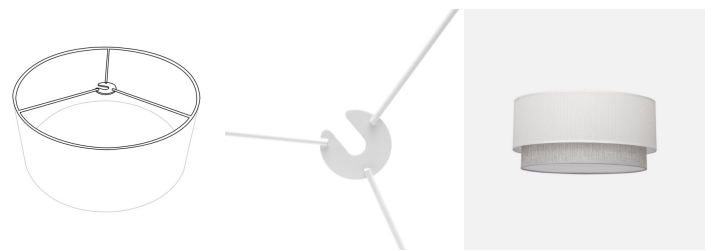

REF. 99.PA-111095001

Pantalla Colgante Kenya M10 Blanco/gris 50Dx48dx23h Difusor Incluido

Ean: 8435161454232
Serie: Kenya
Color: Blanco / Gris

**CONTIENE
DIFUSOR**

Pantalla de la serie KENYA en color BLANCO/GRIS. Realizada en material textil. Formada por dos pantallas de distinto color y textura, con DIFUSOR INCLUIDO. Diseñada para cogida con METRICA 10. Tiene unas dimensiones de 50x48x23 centímetros. Disponibles en esta serie pantallas de 14, 18, 40 y 50 centímetros de diámetro, tanto en la combinación gris/blanco como en blanco/gris.

[Ver online](#)

Métrica 10

LUZ

Tipo Portalámparas		M10
Proyección de la luz		Luz difusa general
Portalámparas		1xM10

GENERAL

Color		Blanco / Gris
Material		Textil
Uso (Interior/Exterior)		Recomendado para interiores
Tipo de instalación		En superficie
Uso		Doméstico
Certificado CE		SI
Certificado Reciclaje		SI

DIMENSIONES

Dimensiones (alto x ancho x fondo) cm.		50X48X23 cm.
Peso Neto gr.		650 gr.
Peso Bruto gr.		1420 gr.
Medidas embalaje cm.		53x53x32 cm.

REF. 99.PA-111095001

Pantalla Colgante Kenya M10 Blanco/gris 50Dx48dx23h Difudor

Diámetro

50

Tamaño

L

Información Extra

- Viene con DIFUSOR INCLUIDO