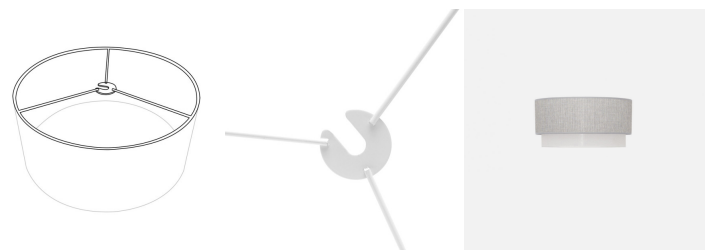

**REF. 99.PA-111094028**

**Pantalla Colgante Kenya M10 Gris/blanco 40Dx38dx22h Difusor Incluido**

Ean: 8435161454249  
Serie: Kenya  
Color: Gris / Blanco

**CONTIENE  
DIFUSOR**

Pantalla de la serie KENYA en color GRIS/BLANCO. Realizada en material textil. Formada por dos pantallas de distinto color y textura, con DIFUSOR INCLUIDO. Diseñada para cogida con METRICA 10. Tiene unas dimensiones de 40x38x22 centímetros. Disponibles en esta serie pantallas de 14, 18, 40 y 50 centímetros de diámetro, tanto en la combinación gris/blanco como en blanco/gris.

**Métrica 10**

[Ver online](#)

**LUZ**

Tipo Portalámparas		M10
Proyección de la luz		Luz difusa general
Portalámparas		1xM10

**GENERAL**

Color		Gris / Blanco
Material		Textil
Uso (Interior/Exterior)		Recomendado para interiores
Tipo de instalación		En superficie
Uso		Doméstico
Certificado CE	<b>CE</b>	SI
Certificado Reciclaje		SI

**DIMENSIONES**

Dimensiones (alto x ancho x fondo) cm.		40X38X22 cm.
Peso Neto gr.		480 gr.
Peso Bruto gr.		1190 gr.
Medidas embalaje cm.		42x42x25 cm.

**REF. 99.PA-111094028**

Pantalla Colgante Kenya M10 Gris/blanco 40Dx38dx22h Difusor

Diámetro

40

Tamaño

M

Información Extra

- Viene con DIFUSOR INCLUIDO