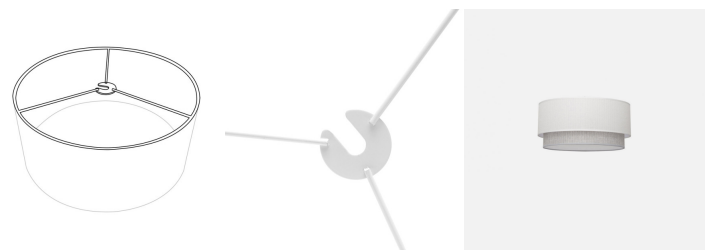

**REF. 99.PA-111094001**

**Pantalla Colgante Kenya M10 Blanco/gris 40Dx38dx22h Difusor Incluido**

Ean: 8435161454256  
Serie: Kenya  
Color: Blanco / Gris

**CONTIENE  
DIFUSOR**

Pantalla de la serie KENYA en color BLANCO/GRIS. Realizada en material textil. Formada por dos pantallas de distinto color y textura, con DIFUSOR INCLUIDO. Diseñada para cogida con METRICA 10. Tiene unas dimensiones de 40x38x22 centímetros. Disponibles en esta serie pantallas de 14, 18, 40 y 50 centímetros de diámetro, tanto en la combinación gris/blanco como en blanco/gris.

**Métrica 10**

[Ver online](#)

**LUZ**

Tipo Portalámparas		M10
Proyección de la luz		Luz difusa general
Portalámparas		1xM10

**GENERAL**

Color		Blanco / Gris
Material		Textil
Uso (Interior/Exterior)		Recomendado para interiores
Tipo de instalación		En superficie
Uso		Doméstico
Certificado CE		SI
Certificado Reciclaje		SI

**DIMENSIONES**

Dimensiones (alto x ancho x fondo) cm.		40X38X22 cm.
Peso Neto gr.		480 gr.
Peso Bruto gr.		1190 gr.
Medidas embalaje cm.		42x42x25 cm.

**REF. 99.PA-111094001**

Pantalla Colgante Kenya M10 Blanco/gris 40Dx38dx22h Difusor

Diámetro

40

Tamaño

M

Información Extra

- Viene con DIFUSOR INCLUIDO