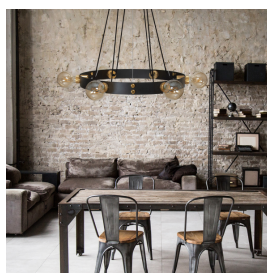

REF. 101450609

Colgante Dulcineia 6xe27 Negro Regx62x62 Cm

Ean: 5608409034579
Serie: DULCINEIA
Color: Negro

Colgante DULCINEIA realizada en metal de color NEGRO. Posee seis portalámparas E27. Bombillas no incluidas. Su diseño responde al estilo Rústico Vintage tan actual en los último años. Es ideal para grandes salones y combinada con bombillas del mismo estilo, le aporta aún más identidad. Tiene unas dimensiones regulable en altura de 35<110x62x62 centímetros.

[Ver online](#)

LUZ

Proyección de la luz		Luz directa
Bombillas incluidas		No
Portalámparas		6xE27

GENERAL

Color		Negro
Material		Metal
Uso (Interior/Exterior)		Recomendado para interiores
Tipo de instalación		En superficie
Uso		Doméstico
Certificado CE	CE	SI
Certificado Reciclaje		SI