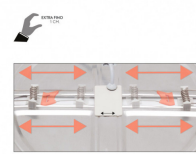

REF. 100691501

Downlight 15w 4000k Blanco Providencia 1280lm 1x17, 5x17,5 Cm
De Empotrar Corte Ajustable 5x5-15,58x15,58 Cm

Ean: 8435161600721
Serie: PROVIDENCIA
Color: Blanco

Downlight serie **PROVIDENCIA de LED integrado** en color blanco. Su instalación es encastrada. Se caracteriza por ser extremadamente fino (1 cm) por lo que es ideal para espacios muy reducidos. La potencia es de 15 W y sus lúmenes 1280. El color de la luz es de 4000°k (blanco neutro) el cual nos proporciona una luz adecuada para cocinas o lugares donde se precisa un tono de luz lo más cercana a la natural. Su ángulo de apertura es de 120 °. La medida de corte cuadrado oscila entre 5-15,58 centímetros ya que presenta la peculiaridad de que se puede ajustar al hueco. Sus dimensiones son 1x17,5x17,5 cm.

Ajustable para orificios de 50-155 mm

Ajustable para orificios de 50-155 mm

[Ver online](#)

LUZ

Color de la luz		Blanco natural
Lúmenes Lm.		1280 Lm.
Potencia		15 W
Proyección de la luz		Luz directa
Temperatura luz °K		4000 °K
Tipo de iluminación		Tecnología LED integrada
Ángulo de apertura de las ópticas		120°

Dimensiones (alto x ancho x fondo) cm.	1X17,5X17,5 cm.
Peso Neto gr.	225 gr.
Peso Bruto gr.	270 gr.
Medidas embalaje cm.	2,8x18x18 cm.
Corte cm.	5x5 < 15,58x15,58 cm cm.
Diámetro	17,5

INFORMACIÓN TÉCNICA