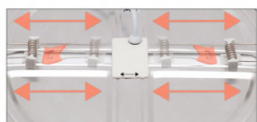

REF. 100691501

Downlight 15w 4000k Blanco Providencia 1280lm 1x17, 5x17,5 Cm
De Empotrar Corte Ajustable 5x5-15,58x15,58 Cm

Ean: 8435161600721
Serie: PROVIDENCIA
Color: Blanco

Downlight serie **PROVIDENCIA de LED integrado** en color blanco. Su instalación es encastrada. Se caracteriza por ser extremadamente fino (1 cm) por lo que es ideal para espacios muy reducidos. La potencia es de 15 W y sus lúmenes 1280. El color de la luz es de 4000°k (blanco neutro) el cual nos proporciona una luz adecuada para cocinas o lugares donde se precisa un tono de luz lo más cercana a la natural. Su ángulo de apertura es de 120 °. La medida de corte cuadrado oscila entre 5-15,58 centímetros ya que presenta la peculiaridad de que se puede ajustar al hueco. Sus dimensiones son 1x17,5x17,5 cm.

Ajustable para orificios de 50-155 mm

Ajustable para orificios de 50-155 mm

[Ver online](#)

LUZ

Color de la luz		Blanco natural
Lúmenes Lm.		1280 Lm.
Potencia		15 W
Proyección de la luz		Luz directa
Temperatura luz °K		4000 °K
Tipo de iluminación		Tecnología LED integrada
Ángulo de apertura de las ópticas		120°