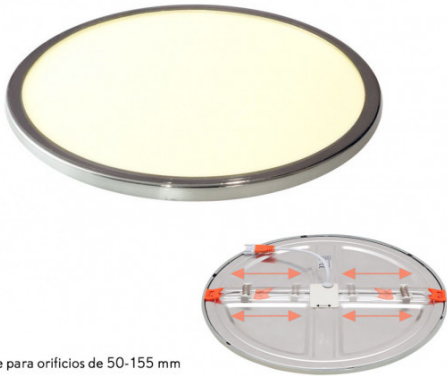

REF. 100591520

Downlight 15w 4000k Cromo Porvenir 1280lm 1x17,5x17,5 Cm De Empotrar Corte Ajustable 5-15,58 Cm

Ean: 8435161600684
Serie: PORVENIR
Color: Cromo

Ajustable para orificios de 50-155 mm

Downlight serie PORVENIR con led integrado. Se presenta en color cromo, con una potencia de 15W, 4000 °k de color de luz y 1280 lúmenes. Su instalación es encastrada y se caracteriza por ser extremadamente fino (1 cm) por lo que es ideal para espacios muy reducidos. Su ángulo de apertura es de 120 °. La medida de corte oscila entre 5-15,58 ya que presenta la peculiaridad de que se puede ajustar al hueco.

Ajustable para orificios de 50-155 mm

[Ver online](#)

LUZ

Color de la luz		Blanco natural
Lúmenes Lm.		1280 Lm.
Potencia		15 W
Proyección de la luz		Luz directa
Temperatura luz °K		4000 °K
Tipo de iluminación		Tecnología LED integrada
Ángulo de apertura de las ópticas		120°

GENERAL

Color		Cromo
Material		Aluminio / Policarbonato
Uso (Interior/Exterior)		Recomendado para interiores
Tipo de instalación		Encastrada (empotrada)
Ahorro de energía		Ahorro de energía
Uso		Doméstico
Certificado CE		SI
Certificado Reciclaje		SI

REF. 100591520

Downlight 15w 4000k Cromo Porvenir 1280lm 1x17,5x17,5 Cm De

CRI >80

DIMENSIONES

Dimensiones (alto x ancho x fondo) cm.	1X17,5X17,5 cm.
Peso Neto gr.	190 gr.
Peso Bruto gr.	230 gr.
Medidas embalaje cm.	2,8x18x18 cm.
Corte cm.	5D < 15,58D cm.