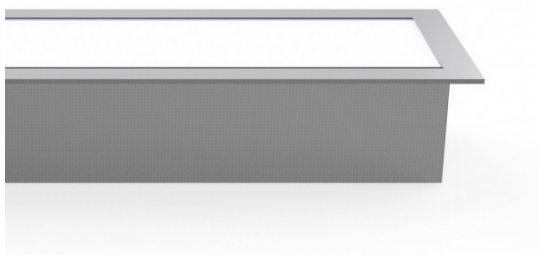

REF. LED228663

Regleta De Empotrar 40w 6400k Linex Aluminio 3200lm

Ean: 8150012286632

Serie: LINEX

Color: Aluminio

Regleta de empotrar serie **LINEX** de color aluminio. La potencia es de 40W, 3200 lúmenes y 6400°k de color de luz (disponible también en 3000°k y 4000°k, color de luz cálida y natural respectivamente). La distribución de la luz es homogénea por lo que es ideal para superficies comerciales y oficinas. Se compone de una carcasa de aluminio muy resistente y un excelente acabado. Tiene la posibilidad de **instalar varias iluminarias a través de accesorios incluidos** (el difusor no está incluido, se adquiere por separado en nuestra web). Sus dimensiones son 122X6X6,6 cm y las de corte 119,5X6 cm. El ángulo de apertura de las ópticas es 110° y el tiempo de vida del módulo LED de 25.000 horas. Su instalación es encastrada.

[Ver online](#)

LUZ

Lúmenes Lm.		3200 Lm.
Potencia		40 W
Proyección de la luz		Luz directa
Temperatura luz °K		6400 °K
Tipo de iluminación		Tecnología LED integrada
Ángulo de apertura de las ópticas		110°

REF. LED228663

DIMENSIONES
Redleña De Empotrar 40w 6400k Linex Aluminio 3200lm

Dimensiones (alto x ancho x fondo) cm.	122X6X6,6 cm.
Peso Neto gr.	1330 gr.
Peso Bruto gr.	1785 gr.
Medidas embalaje cm.	124x7,2x14,6 cm.
Corte cm.	119,5x6 cm.
Tamaño	XL