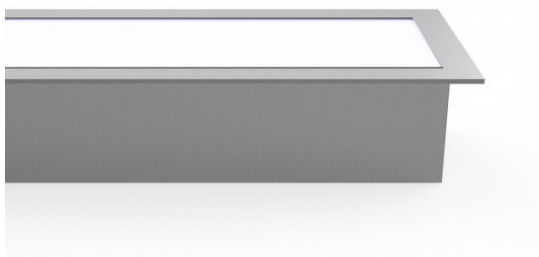

REF. LED228653

Regleta De Empotrar 20w 6400k Linex Aluminio 1600lm 62X6X6,6

Ean: 8150012286533

Serie: LINEX

Color: Aluminio

Regleta de empotrar serie **LINEX** de color aluminio. La potencia es de 20W, 1600 lúmenes y 6400°k de color de luz (disponible también en 3000°k y 4000°k, color de luz cálida y natural respectivamente). La distribución de la luz es homogénea por lo que es ideal para superficies comerciales y oficinas. Se compone de una carcasa de aluminio muy resistente y un excelente acabado. Tiene la posibilidad de **instalar varias iluminarias a través de accesorios incluidos** (el difusor se adquiere por separado en nuestra web). Sus dimensiones son 62X6X6,6 cm y las de corte 59,5X6 cm. El ángulo de apertura de las ópticas es 110° y el tiempo de vida del módulo LED de 25.000 horas. Su instalación es encastrada.

[Ver online](#)

LUZ

Color de la luz		Blanco frío
Lúmenes Lm.		1600 Lm.
Potencia		20 W
Proyección de la luz		Luz directa
Temperatura luz °K		6400 °K
Tipo de iluminación		Tecnología LED integrada
Ángulo de apertura de las ópticas		110°

REF. LED228653

DIMENSIONES
Redleira De Empotrar 20w 6400k Linex Aluminio 1600lm 62X6X6 6

Dimensiones (alto x ancho x fondo) cm.	62X6X6,6 cm.
Peso Neto gr.	800 gr.
Peso Bruto gr.	1095 gr.
Medidas embalaje cm.	64,7x7,2x14,5 cm.
Corte	59,5x6
Tamaño	S