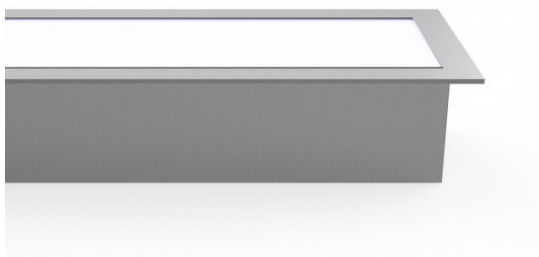

REF. LED228653

Regleta De Empotrar 20w 6400k Linex Aluminio 1600lm 62X6X6,6

Ean: 8150012286533

Serie: LINEX

Color: Aluminio

Regleta de empotrar serie **LINEX** de color aluminio. La potencia es de 20W, 1600 lúmenes y 6400°k de color de luz (disponible también en 3000°k y 4000°k, color de luz cálida y natural respectivamente). La distribución de la luz es homogénea por lo que es ideal para superficies comerciales y oficinas. Se compone de una carcasa de aluminio muy resistente y un excelente acabado. Tiene la posibilidad de **instalar varias iluminarias a través de accesorios incluidos** (el difusor se adquiere por separado en nuestra web). Sus dimensiones son 62X6X6,6 cm y las de corte 59,5X6 cm. El ángulo de apertura de las ópticas es 110° y el tiempo de vida del módulo LED de 25.000 horas. Su instalación es encastrada.

[Ver online](#)

LUZ

Color de la luz		Blanco frío
Lúmenes Lm.		1600 Lm.
Potencia		20 W
Proyección de la luz		Luz directa
Temperatura luz °K		6400 °K
Tipo de iluminación		Tecnología LED integrada
Ángulo de apertura de las ópticas		110°

REF. LED228653

DIMENSIONES
Redleira De Empotrar 20w 6400k Linex Aluminio 1600lm 62X6X6 6

Dimensiones (alto x ancho x fondo) cm.	62X6X6,6 cm.
Peso Neto gr.	800 gr.
Peso Bruto gr.	1095 gr.
Medidas embalaje cm.	64,7x7,2x14,5 cm.
Corte cm.	59,5x6 cm.
Tamaño	S