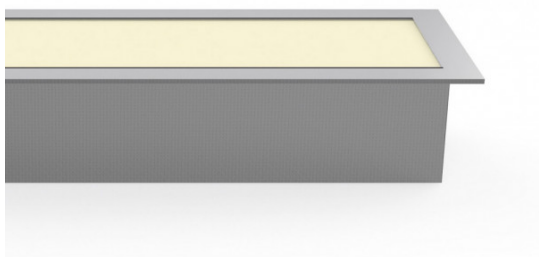

REF. LED228652

Regleta De Empotrar 20w 4000k Linex Aluminio 1600lm 62X6X6,6

Ean: 8150012286526

Serie: LINEX

Color: Aluminio

Regleta de empotrar serie **LINEX** de color aluminio. La potencia es de 20W, 1600 lúmenes y 4000°k de color de luz (disponible también en 3000°k y 6500°k, color de luz cálida y fría respectivamente). La distribución de la luz es homogénea siendo ideal para superficies comerciales y oficinas. Se compone de una carcasa de aluminio muy resistente y un excelente acabado. Tiene la posibilidad de **instalar varias iluminarias a través de accesorios incluidos** (el difusor se adquiere por separado en nuestra web). Sus dimensiones son 62X6X6,6 cm y las de corte 59,5X6 cm. El ángulo de apertura de las ópticas es 110° y el tiempo de vida del módulo LED de 25.000 horas. Su instalación es encastrada.

[Ver online](#)

LUZ

Color de la luz		Blanco natural
Lúmenes Lm.		1600 Lm.
Potencia		20 W
Proyección de la luz		Luz directa
Temperatura luz °K		4000 °K
Tipo de iluminación		Tecnología LED integrada
Ángulo de apertura de las ópticas		110°

REF. LED228652

DIMENSIONES
Redleira De Empotrar 20w 4000k Linex Aluminio 1600lm 62X6X6 6

Dimensiones (alto x ancho x fondo) cm.	62X6X6,6 cm.
Peso Neto gr.	800 gr.
Peso Bruto gr.	1095 gr.
Medidas embalaje cm.	64,7x7,2x14,5 cm.
Corte	59,5x6
Tamaño	S