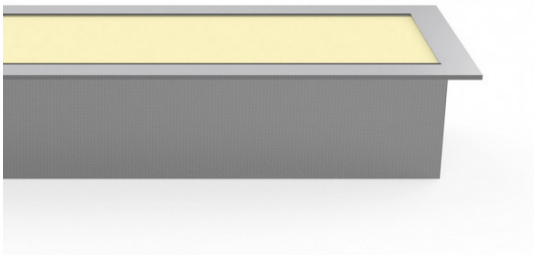

REF. LED228651

Regleta De Empotrar 20w 3000k Linex Aluminio 1600lm 62X6X6,6

Ean: 8150012286519
Serie: LINEX
Color: Aluminio

Regleta de empotrar serie **LINEX** de color aluminio. La potencia es de 20W, 1600 lúmenes y 3000°k de color de luz (disponible también en 4000°k y 6500°k, color de luz natural y fría respectivamente). La distribución de la luz es homogénea siendo ideal para superficies comerciales y oficinas. Posee una carcasa de aluminio muy resistente y un excelente acabado. Tiene la posibilidad de **instalar varias iluminarias a través de accesorios incluidos** (el difusor no está incluido, se puede adquirir en nuestra web). Sus dimensiones son 62X6X6,6 cm y las de corte 59,5X6cm. El ángulo de apertura de las ópticas es 110° y el tiempo de vida del módulo LED de 25.000 horas. Su instalación es encastrada.

[Ver online](#)

LUZ

Color de la luz		Blanco cálido
Lúmenes Lm.		1600 Lm.
Potencia		20 W
Proyección de la luz		Luz directa
Temperatura luz °K		3000 °K
Tipo de iluminación		Tecnología LED integrada
Ángulo de apertura de las ópticas		110°

REF. LED228651

DIMENSIONES
Redleira De Empotrar 20w 3000k Linex Aluminio 1600lm 62X6X6 6

Dimensiones (alto x ancho x fondo) cm.	62X6X6,6 cm.
Peso Neto gr.	800 gr.
Peso Bruto gr.	1095 gr.
Medidas embalaje cm.	64,7x7,2x14,5 cm.
Corte cm.	59,5x6 cm.
Tamaño	S