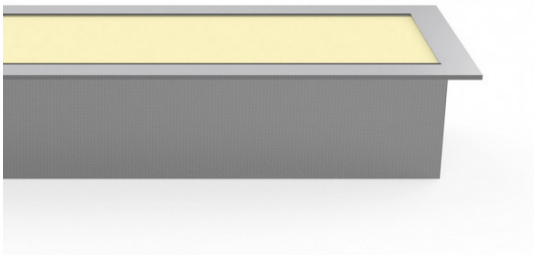

REF. LED228651

Regleta De Empotrar 20w 3000k Linex Aluminio 1600lm 62X6X6,6

Ean: 8150012286519
Serie: LINEX
Color: Aluminio

Regleta de empotrar serie **LINEX** de color aluminio. La potencia es de 20W, 1600 lúmenes y 3000°k de color de luz (disponible también en 4000°k y 6500°k, color de luz natural y fría respectivamente). La distribución de la luz es homogénea siendo ideal para superficies comerciales y oficinas. Posee una carcasa de aluminio muy resistente y un excelente acabado. Tiene la posibilidad de **instalar varias iluminarias a través de accesorios incluidos** (el difusor no está incluido, se puede adquirir en nuestra web). Sus dimensiones son 62X6X6,6 cm y las de corte 59,5X6cm. El ángulo de apertura de las ópticas es 110° y el tiempo de vida del módulo LED de 25.000 horas. Su instalación es encastrada.

[Ver online](#)

LUZ

Color de la luz		Blanco cálido
Lúmenes Lm.		1600 Lm.
Potencia		20 W
Proyección de la luz		Luz directa
Temperatura luz °K		3000 °K
Tipo de iluminación		Tecnología LED integrada
Ángulo de apertura de las ópticas		110°

REF. LED228651

DIMENSIONES
Redleira De Empotrar 20w 3000k Linex Aluminio 1600lm 62X6X6 6

Dimensiones (alto x ancho x fondo) cm.	62X6X6,6 cm.
Peso Neto gr.	800 gr.
Peso Bruto gr.	1095 gr.
Medidas embalaje cm.	64,7x7,2x14,5 cm.
Corte	59,5x6
Tamaño	S