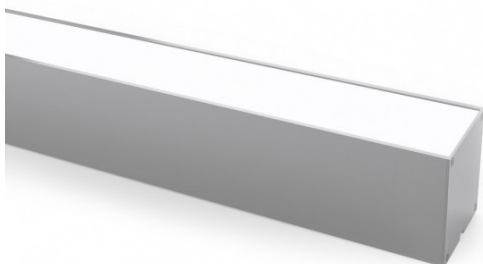

REF. LED228563

Colgante Regleta 40w 6400k Linex Aluminio 3200lm REGX120X6

Ean: 8150012285635
Serie: LINEX
Color: Aluminio

Colgante regleta serie **LINEX** de color aluminio. Posee una potencia de 40W, 3200 lúmenes y 6400°k de color de luz (disponible también en color de luz cálida, 3000°k , y luz natural, 4000°k). La distribución de la luz es homogénea siendo ideal para superficies comerciales y oficinas. Realizada en aluminio, posee una carcasa muy resistente y un acabado excelente. Tiene la posibilidad de **instalar varias iluminarias a través de accesorios incluidos** (el difusor no está incluido, se puede adquirir en nuestra web). Sus medidas son 20<95X120X6 cm. El ángulo de apertura de las ópticas es 110° y el tiempo de vida del módulo LED de 25.000 horas. Su instalación es en superficie.

[Ver online](#)

LUZ

Color de la luz		Blanco frío
Lúmenes Lm.		3200 Lm.
Potencia		40 W
Proyección de la luz		Luz directa
Temperatura luz °K		6400 °K
Tipo de iluminación		Tecnología LED integrada
Ángulo de apertura de las ópticas		110°

REF. LED228563

DIMENSIONES
Colante Regleta 40w 6400k Linex Aluminio 3200lm REGX120X6

Dimensiones (alto x ancho x fondo) cm.	20x95X120X6 cm.
Peso Neto gr.	1630 gr.
Peso Bruto gr.	1860 gr.
Medidas embalaje cm.	125x8x8 cm.