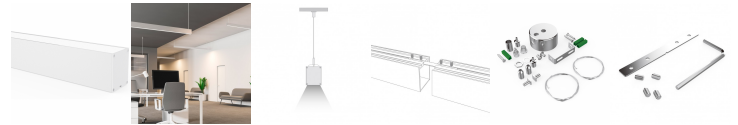

REF. LED228513

Colgante Regleta 40w 6400k Linex Blanco 3200lm REGX120X6

Ean: 8150012285130
Serie: LINEX
Color: Blanco

Colgante regleta serie **LINEX** de color blanco. Posee una potencia de 40W, 3200 lúmenes y 6400°k de color de luz (disponible también en color de luz cálida, 3000°k , y luz natural, 4000°k). La distribución de la luz es homogénea siendo ideal para superficies comerciales y oficinas. Realizada en aluminio, posee una carcasa muy resistente y un acabado excelente. Se puede **instalar varias iluminarias a través de accesorios incluidos** (difusor no incluido, se puede adquirir en nuestra web). Sus medidas son 20<95X120X6 cm. El ángulo de apertura de las ópticas es 110° y el tiempo de vida del módulo LED de 25.000 horas. Su instalación es en superficie.

GENERAL

| | | |
|-------------------------|--|-----------------------------|
| Color | | Blanco |
| Material | | Aluminio |
| Uso (Interior/Exterior) | | Recomendado para interiores |
| Tipo de instalación | | En superficie |
| Ahorro de energía | | Ahorro de energía |
| Uso | | Doméstico |
| Certificado CE | | SI |
| Certificado Reciclaje | | SI |

REF. LED228513

DIMENSIONES
Colante Redleta 40w 6400k Linex Blanco 3200lm REGX120X6

| | |
|--|-----------------|
| Dimensiones (alto x ancho x fondo) cm. | 20x95X120X6 cm. |
| Peso Neto gr. | 1630 gr. |
| Peso Bruto gr. | 1860 gr. |
| Medidas embalaje cm. | 125x8x8 cm. |
| Tamaño | L |