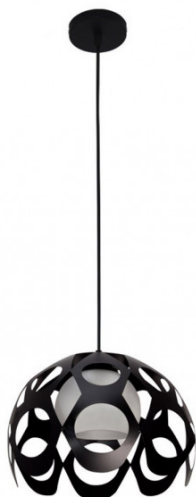

REF. 099693009

Colgante Crepusculo 1xe27 Negro 30d

Ean: 8435161598998
Serie: CREPUSCULO
Color: Negro

Colgante Serie **CREPÚSCULO** en color negro. Realizado en policarbonato y pequeña pantalla en cristal. El calado de la pantalla ofrece un juego de luces muy peculiar. El porta lámparas es E27.

[Ver online](#)

LUZ

Tipo Portalámparas	E27
Total Portalámparas	1
Portalámparas	1xE27

GENERAL

Color	Negro
Material	Policarbonato
Uso (Interior/Exterior)	 Recomendado para interiores
Certificado CE	 SI
Certificado Reciclaje	SI

DIMENSIONES

Dimensiones (alto x ancho x fondo) cm.	45<110X30X30 cm.
Peso Neto gr.	1070 gr.
Peso Bruto gr.	1485 gr.
Medidas embalaje cm.	31x31x26 cm.
Diámetro	30

INFORMACIÓN TÉCNICA

REF. 099693009

220V
240V

Colgante Crepusculo 1xe27 Negro 30d

Voltaje

220-240 V