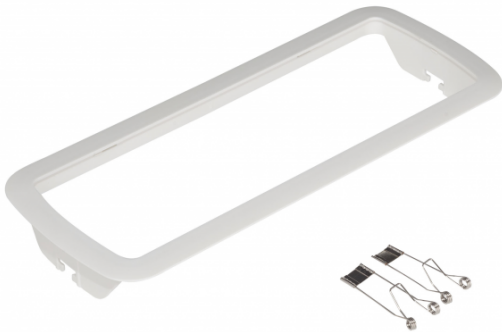

REF. A123KIT-ENCASTRAR

Kit De Encastrar Luz De Emergencia Kanata 11,5x28,5x1,5 Cm

Ean: 5608409029834
Serie: KANATA-KENOBI Accesorios
Color: Blanco

Kit de encastrar para luz de emergencia KANATA realizado en policarbonato. Tiene una medida de 11,5x28,5x1,5 centímetros y un peso neto de 20 gramos.

[Ver online](#)

GENERAL

Color		Blanco
Material		Policarbonato
Uso (Interior/Exterior)		Recomendado para interiores
Tipo de instalación		En superficie
Uso		Doméstico
Certificado CE	CE	SI
Certificado Reciclaje		SI

DIMENSIONES

Dimensiones (alto x ancho x fondo) cm.	11,5X28,5X1,5 cm.
Peso Neto gr.	20 gr.
Peso Bruto gr.	25 gr.
Medidas embalaje cm.	29x12x2 cm.
_Alto	28,5
_Ancho	11,5
_Fondo	1,5
Tamaño	M