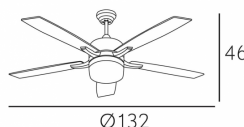

REF. 083292501

Ventilador Blanco Menfis 5 Aspas Blancas 2xe27 46x132d Control Remoto

Ean: 8435161580924  
Serie: MENFIS  
Color: Blanco

Ventilador MENFIS realizado en metal, madera MDF y cristal, en color BLANCO con cinco aspas. Tiene tres velocidades. Su medida es de 46X132X132 centímetros. Control de aire verano o invierno. Mando a distancia INCLUIDO. Portalámparas 2XE27. Bombillas no incluidas. Modelo también disponible en color Níquel-Plata/Haya, Cuero-Cerezo/Nogal, y Níquel-Haya/Wengué con aspas REVERSIBLES.

**DIMENSIONES**

Dimensiones (alto x ancho x fondo) cm.	46X132X132 cm.
Peso Neto gr.	8270 gr.
Peso Bruto gr.	9435 gr.
Medidas embalaje cm.	27,5x62x32,5 cm.

REF. 083292501

Ventilador Blanco Menfis 5 Aspas Blancas 2xe27 46x132d Control

_Alto	46
_Ancho	132
_Fondo	132

INFORMACIÓN TÉCNICA

Voltaje		220-240 V
---------	---	-----------

VENTILADORES

Aspas reversibles		No
Número de aspas	Aspas	5 Aspas
Número de velocidades ajustables	Veloc.	3 Veloc.
Control de aire para verano o invierno		Verano e Invierno
Medida del diámetro (cm.)	cm.	132 cm.
Tipo de motor		Motor AC
Tamaño del diámetro		Grande: De 132 cm. a 179 cm.
Diámetro abierto	cm.	132 cm.