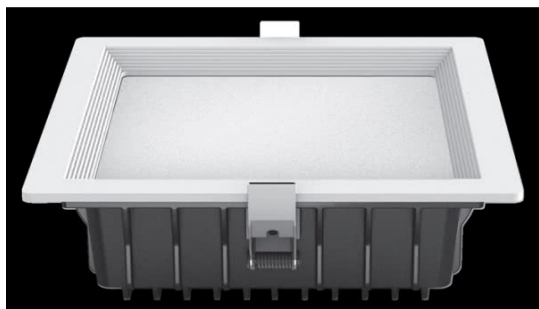

REF. LED205343

Downlight Led Intego Pro Cuad. 32w 1880lm 7x22x22 Cm Blanco
6400k Corte 19x19 Cm

Ean: 8030072053439
Serie: INTEGO
Color: Blanco

Downlight cuadrado de empotrar de la serie INTEGO en color BLANCO. De diseño moderno y de fácil instalación. Realizado con materiales de muy buena calidad, metal y policarbonato. Tiene TECNOLOGIA LED INTEGRADA con una potencia de 32 vatios, 1880 lúmenes y 6400K de temperatura de luz, blanco frío. Sus medidas son de 7x22x22 centímetros, con una medida de corte de 19x19 centímetros, quedando un canto en la superficie de tan solo 0,5 centímetros al empotrarse

[Ver online](#)

LUZ

Color de la luz		Blanco frío
Lúmenes Lm.		1880 Lm.
Potencia		32 W
Temperatura luz °K		6400 °K
Tipo de iluminación		Tecnología LED integrada
Ángulo de apertura de las ópticas		120°

GENERAL

Color		Blanco
Material		Metal / Policarbonato
Uso (Interior/Exterior)		Recomendado para interiores
Tipo de instalación		Encastrada (empotrada)
Ahorro de energía		Ahorro de energía
Uso		Doméstico
Certificado CE		SI
Certificado Reciclaje		SI

REF. LED205343

Downlight Led Intego Pro Cuad. 32w 1880lm 7x22x22 Cm Blanco
6400k Corte 19x19 Cm

Dimensiones (alto x ancho x fondo) cm.	7X22X22 cm.
Peso Neto gr.	1220 gr.
Peso Bruto gr.	1345 gr.
Medidas embalaje cm.	7,3x27,5x28 cm.
Corte cm.	19X19 cm.
Diámetro	22
Canto	0,5 cm
Tamaño	XL