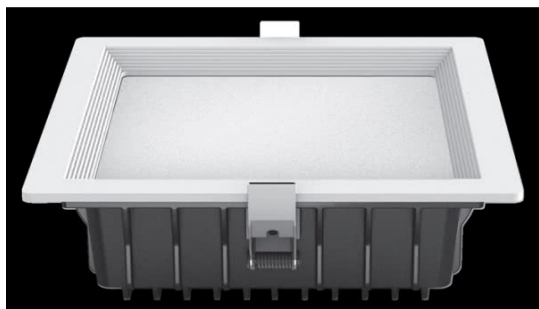

REF. LED205343

Downlight Led Intego Pro Cuad. 32w 1880lm 7x22x22 Cm Blanco
6400k Corte 19x19 Cm

Ean: 8030072053439
Serie: INTEGO
Color: Blanco

Downlight cuadrado de empotrar de la serie INTEGO en color BLANCO. De diseño moderno y de fácil instalación. Realizado con materiales de muy buena calidad, metal y policarbonato. Tiene TECNOLOGIA LED INTEGRADA con una potencia de 32 vatios, 1880 lúmenes y 6400K de temperatura de luz, blanco frío. Sus medidas son de 7x22x22 centímetros, con una medida de corte de 19x19 centímetros, quedando un canto en la superficie de tan solo 0,5 centímetros al empotrarse

[Ver online](#)

LUZ

Color de la luz		Blanco frío
Lúmenes Lm.		1880 Lm.
Potencia		32 W
Temperatura luz °K		6400 °K
Tipo de iluminación		Tecnología LED integrada
Ángulo de apertura de las ópticas		120°

GENERAL

Color		Blanco
Material		Metal / Policarbonato
Uso (Interior/Exterior)		Recomendado para interiores
Tipo de instalación		Encastrada (empotrada)
Ahorro de energía		Ahorro de energía
Uso		Doméstico
Certificado CE		SI
Certificado Reciclaje		SI

REF. LED205343

Downlight Led Intego Pro Cuad. 32w 1880lm 7x22x22 Cm Blanco
6400k Corte 19x19 Cm

Dimensiones (alto x ancho x fondo) cm.	8X22X22 cm.
Peso Neto gr.	1180 gr.
Peso Bruto gr.	1330 gr.
Medidas embalaje cm.	8X28X28 cm.
Corte	19X19
Diámetro	22
Canto	0,5 cm
Tamaño	XL