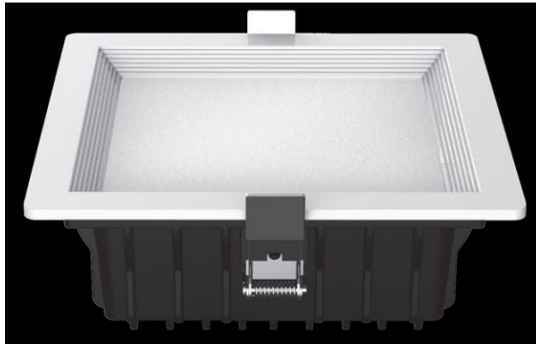

REF. LED205323

Downlight Led Intego Pro Cuadrado 26w 1490lm 7x18x18 Cm
Blanco 6400k Corte 15,5x15,5 Cm

Ean: 8030072053231
Serie: INTEGO
Color: Blanco

Downlight cuadrado de empotrar de la serie INTEGO en color BLANCO. De diseño moderno y de fácil instalación. Realizado con materiales de muy buena calidad, metal y policarbonato. Tiene TECNOLOGIA LED INTEGRADA con una potencia de 26 vatios, 1490 lúmenes y 6400K de temperatura de luz, blanco frío. Sus medidas son de 7x18x18 centímetros, con una medida de corte de 15,5x15,5 centímetros, quedando un canto en la superficie de tan solo 0,5 centímetros al empotrarse.

[Ver online](#)

LUZ

Color de la luz		Blanco frío
Lúmenes Lm.		1490 Lm.
Potencia		26 W
Temperatura luz °K		6400 °K
Tipo de iluminación		Tecnología LED integrada
Ángulo de apertura de las ópticas		120°

GENERAL

Color		Blanco
Material		Metal / Policarbonato
Uso (Interior/Exterior)		Recomendado para interiores
Tipo de instalación		Encastrada (empotrada)
Ahorro de energía		Ahorro de energía
Uso		Doméstico
Certificado CE		SI
Certificado Reciclaje		SI

REF. LED205323

Downlight Led Intego Pro Cuadrado 26w 1490lm 7x18x18 Cm
Blanco 6400k Corte 15,5x15,5 Cm

Dimensiones (alto x ancho x fondo) cm.	7X18X18 cm.
Medidas embalaje cm.	7,6x24x24 cm.
Corte cm.	15,5x15,5 cm.
Diámetro	18
Canto	0,5 cm
Tamaño	L