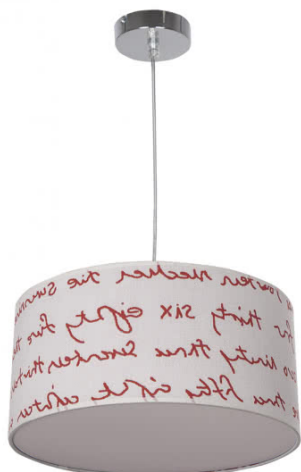

REF. 076093501

Colgante Letters Blanco/rojo 2xe27 Regx35d

Ean: 8435161574435  
Serie: LETTERS  
Color: Blanco

[Ver online](#)

**LUZ**

Proyección de la luz		Luz difusa general
Bombillas incluidas		No
Portalámparas		2xE27

**GENERAL**

Color		Blanco
Uso (Interior/Exterior)		Recomendado para interiores
Tipo de instalación		En superficie
Uso		Doméstico
Certificado CE	<b>CE</b>	SI
Certificado Reciclaje		SI

**DIMENSIONES**

Dimensiones (alto x ancho x fondo) cm.	30<105X35X35 cm.
Peso Neto gr.	425 gr.
Peso Bruto gr.	770 gr.
Medidas embalaje cm.	20X37X37 cm.

**REF. 076093501**

Colgante Letters Blanco/rojo 2xe27 Regx35d

INFORMACIÓN TÉCNICA

Voltaje

220-240 V