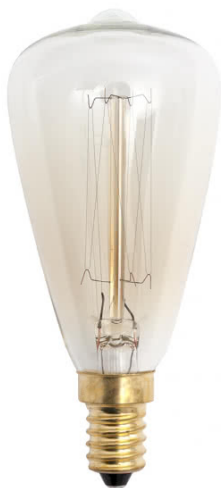

**REF. 071402401****Bombilla Incandescencia Vintage Pebetero 40w E14 48dx115  
Calida**Ean: 8435161569837  
Serie: Bombilla Decorativa  
Color: Blanco

Bombilla de incandescencia modelo vintage pebetero de color ámbar. Posee 40W de potencia y color de luz cálido de 3000°K. El porta lámparas es E14. Realizada en cristal y metal.

[Ver online](#)**LUZ**

Color de la luz	Blanco cálido
Potencia	40 W
Temperatura luz °K	3000 °K

**GENERAL**

Color	Blanco
Material	Metal / Cristal
Certificado CE	SI
Certificado Reciclaje	SI

**DIMENSIONES**

Dimensiones (alto x ancho x fondo) cm.	11X5X5 cm.
Peso Neto gr.	25 gr.
Peso Bruto gr.	40 gr.
Medidas embalaje cm.	12X5X5 cm.
Diámetro	4.8

**INFORMACIÓN TÉCNICA**

Voltaje	220-240 V
---------	-----------

**REF. 071402401**

Bombilla Incandescencia Vintage Pebetero 40w E14 48dx115  
Calida