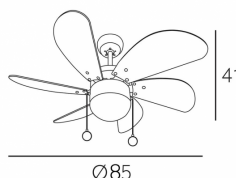

REF. 008891642

Ventilador Niquel Delfin 6 Aspas Haya 1xe27 41x85x85 Cm 3 Velocidades

Ean: 8435161475640
Serie: DELFIN
Color: Niquel / Haya

Ventilador DELFÍN realizado en metal, madera MDF y cristal color NIQUEL con seis aspas color HAYA y tres velocidades. Su medida es de 41X85X85 centímetros. Mando a distancia OPCIONAL. Control de aire para verano o invierno. Portalámpara 1XE27. Bombilla no incluida. Modelo también disponible en Cuero-Cerezo, Niquel-Wengué, Blanco, Colores pastel y en Colores intensos.

[Ver online](#)

LUZ

Proyección de la luz		Luz difusa general
Bombillas incluidas		No
Portalámparas		1xE27

GENERAL

Color		Niquel / Haya
Material		Metal / MDF / Cristal
Uso (Interior/Exterior)		Recomendado para interiores
Tipo de instalación		En superficie
Uso		Doméstico
Certificado CE	CE	SI
Certificado Reciclaje		SI

DIMENSIONES

Dimensiones (alto x ancho x fondo) cm.	41X85X85 cm.
Peso Neto gr.	4920 gr.
Peso Bruto gr.	5690 gr.
Medidas embalaje cm.	24,5x38,5x21 cm.

REF. 008891642

Ventilador Niquel Delfin 6 Aspas Haya 1xe27 41x85x85 Cm 3

Velocidades

Voltaje		220-240 V
---------	--	-----------

VENTILADORES

Aspas reversibles		No
Número de aspas Aspas		6 Aspas
Número de velocidades ajustables Veloc.		3 Veloc.
Control de aire para verano o invierno		Verano e Invierno
Medida del diámetro (cm.) cm.		85 cm.
Tipo de motor		Motor AC
Tamaño del diámetro		Pequeño: Hasta 107 cm
Diámetro abierto cm.		85 cm.