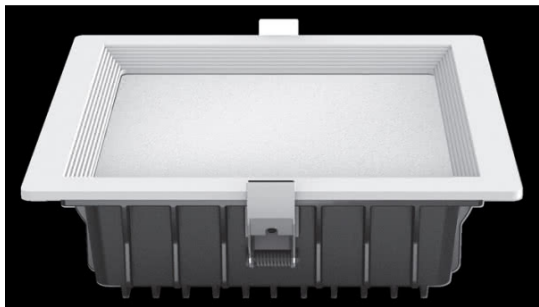

**REF. LED205342**

Downlight Led Serie Intego 32w 1880lm 22x22x68 Blanco 4000k

Ean: 8030072053422  
Serie: INTEGO  
Color: Blanco

[Ver online](#)

**LUZ**

Color de la luz	Blanco natural
Lúmenes Lm.	1880 Lm.
Potencia	32 W
Temperatura luz °K	4000 °K

**GENERAL**

Color	Blanco
-------	--------