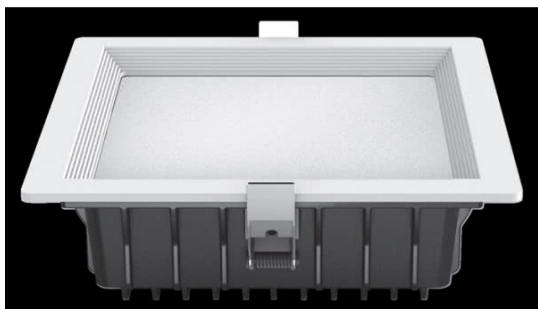

REF. LED205342

Downlight Led Serie Intego 32w 1880lm 22x22x68 Blanco 4000k

Ean: 8030072053422
Serie: INTEGO
Color: Blanco

[Ver online](#)

LUZ

Color de la luz	Blanco natural
Lúmenes Lm.	1880 Lm.
Potencia	32 W
Temperatura luz °K	4000 °K

GENERAL

Color	Blanco
-------	--------

DIMENSIONES

Dimensiones (alto x ancho x fondo) cm.	8X22X22 cm.
Peso Neto gr.	1180 gr.
Peso Bruto gr.	1330 gr.
Medidas embalaje cm.	8X28X28 cm.