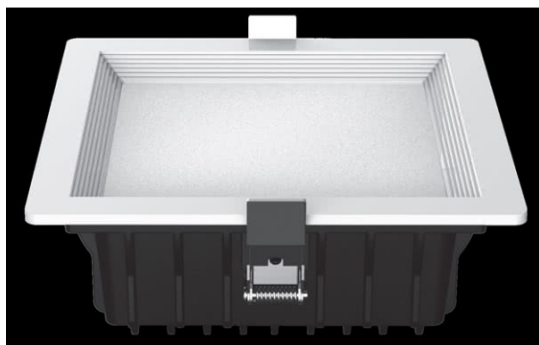

REF. LED205322

Downlight Led Intego Cuadrado 26w 1490lm 7x18x18 Cm Blanco
4000k Corte 15,5x15,5 Cm

Ean: 8030072053224
Serie: INTEGO
Color: Blanco

Downlight cuadrado de empotrar de la serie INTEGO en color BLANCO. De diseño moderno y de fácil instalación. Realizado con materiales de muy buena calidad, metal y policarbonato. Tiene TECNOLOGIA LED INTEGRADA con una potencia de 26 vatios, 1490 lúmenes y 4000K de temperatura de luz, blanco natural. Sus medidas son de 7x18x18 centímetros, con una medida de corte de 15,5x15,5 centímetros, quedando un canto en la superficie de tan solo 0,5 centímetros al empotrarse.

[Ver online](#)

LUZ

Color de la luz		Blanco natural
Lúmenes Lm.		1490 Lm.
Potencia		26 W
Temperatura luz °K		4000 °K
Tipo de iluminación		Tecnología LED integrada
Ángulo de apertura de las ópticas		120°

GENERAL

Color		Blanco
Material		Metal / Policarbonato
Uso (Interior/Exterior)		Recomendado para interiores
Tipo de instalación		Encastrada (empotrada)
Ahorro de energía		Ahorro de energía
Uso		Doméstico
Certificado CE		SI
Certificado Reciclaje		SI

REF. LED205322

Downlight Led Intego Cuadrado 26w 1490lm 7x18x18 Cm Blanco
4000k Corte 15,5x15,5 Cm

Dimensiones (alto x ancho x fondo) cm.	7X18X18 cm.
Medidas embalaje cm.	7,6x24x24 cm.
Corte cm.	15,5x15,5 cm.
Diámetro	18
Canto	0,5 cm
Tamaño	L