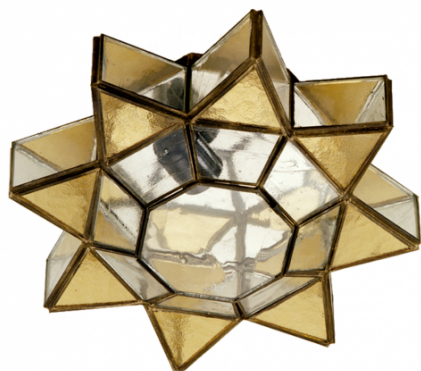

REF. 2.961-AMBAR

Plafon/aplique 1xe27 Ambarina Cuero/ambar 12x35x35 Cm

Ean: 8435161410825
Serie: Ambarina Artesanía
Color: Ámbar / Cuero

Plafón o Aplique estrella de la serie AMBARINA de color CUERO/AMBAR. Realizado en cristal y metal, con el fondo en terminación de espejo. Su diseño está inspirado en el arte califal. Sus dimensiones son 12x35x35 centímetros y el portalámparas E27. Esta destinado para interiores o exteriores cubiertos. Destaca su forma de estrella tan presente en el arte árabe de esta época califal, y que podemos colocar tanto como plafón o como aplique. Podemos encontrar en esta misma serie colgantes, apliques y plafones de distintos diseños pero fieles al estilo, pudiéndose crear la combinación perfecta en el hogar al que iluminen.

[Ver online](#)

LUZ

Proyección de la luz		Luz directa
Bombillas incluidas		No
Portalámparas		1xE27

GENERAL

Color		Ámbar / Cuero
Material		Metal / Cristal
Uso (Interior/Exterior)		Recomendado para interiores
Tipo de instalación		En superficie
Uso		Doméstico
Certificado CE		SI
Certificado Reciclaje		SI

DIMENSIONES

Dimensiones (alto x ancho x fondo) cm.		12X35X35 cm.
Peso Neto gr.		1805 gr.
Peso Bruto gr.		2070 gr.
Medidas embalaje cm.		13x35x35 cm.

REF. 2.961-AMBAR

Plafon/aplique 1xe27 Ambarina Cuero/ambar 12x35x35 Cm