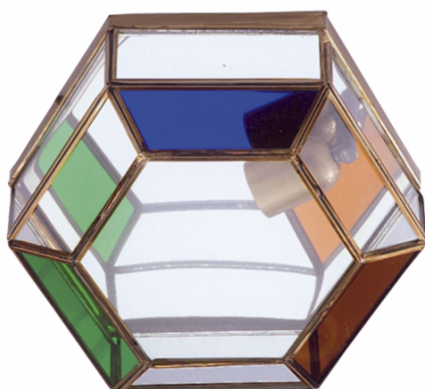

REF. 1.873-COLORES

Plafon Granadino Colores 1xe27 11x27x27 Cm

Ean: 8435161452306
Serie: GRANADINO
Color: Bronce/Colores

Plafón de la serie GRANADINO con terminación en color BRONCE DORADO y combinación de cristales de COLORES. Está realizado en metal y cristal, decorado con cristales de colores y terminación en espejo de su pared interior. Su forma es geométrica, con base hexagonal y sus dimensiones son 11x27x27 centímetros. Posee un portalámpara E27. Bombilla no incluida. En esta misma serie podemos encontrar apliques faroles y plafones, tanto con combinaciones en opalina como con cristales de colores, y todos fiel al estilo de la serie.

[Ver online](#)

LUZ

Proyección de la luz		Luz directa
Bombillas incluidas		No
Portalámparas		1xE27

GENERAL

Color		Bronce/Colores
Material		Metal / Cristal
Uso (Interior/Exterior)		Recomendado para interiores
Tipo de instalación		En superficie
Uso		Doméstico
Certificado CE		SI
Certificado Reciclaje		SI

DIMENSIONES

Dimensiones (alto x ancho x fondo) cm.	11X27X27 cm.
Peso Neto gr.	750 gr.
Peso Bruto gr.	1010 gr.
Medidas embalaje cm.	12x34x34 cm.

REF. 1.873-COLORES

Plafon Granadino Colores 1xe27 11x27x27 Cm