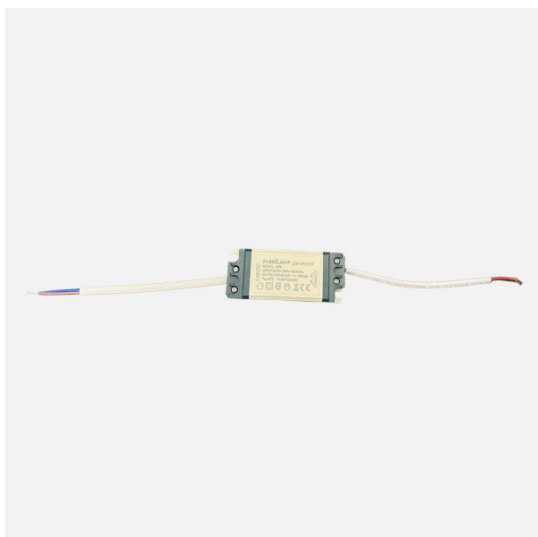

**REF. 99.DRIVER18W-SIN**

Driver Led 18w Downlight Sin Conexion 8,5x4x2 Cm

Ean: 8435684372174  
Serie: Accesorio Downlight  
Color: Blanco

Driver Led sin conexión para downlight de 18 vatios. Sus dimensiones son 8,5x4x2 centímetros. Realizado en policarbonato. Su peso neto es de 40 g. Está recomendado exclusivamente para interiores.

[Ver online](#)

**GENERAL**

Color		Blanco
Material		Policarbonato
Uso (Interior/Exterior)		Recomendado para interiores
Uso		Doméstico
Certificado CE		SI
Certificado Reciclaje		SI

**DIMENSIONES**

Dimensiones (alto x ancho x fondo) cm.	8,5X4X2 cm.
Peso Neto gr.	40 gr.
Peso Bruto gr.	55 gr.
Medidas embalaje cm.	11x4x4 cm.
Tamaño	L

**INFORMACIÓN TÉCNICA**

Voltaje		220-240 V
---------	--	-----------