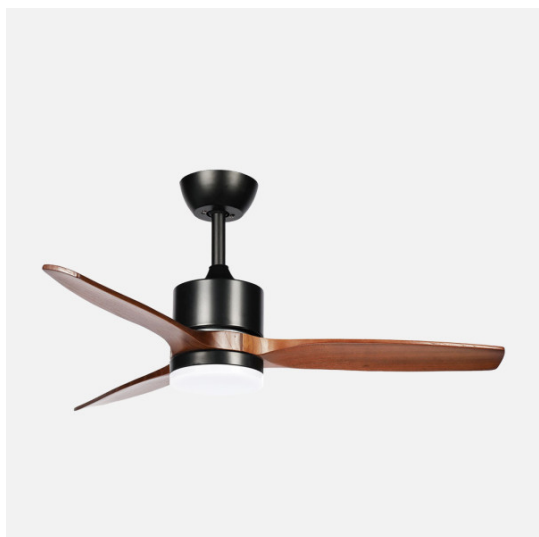

REF. 261891336

Ventilador Dc Montiel 18w Negro/roble 3aspas 6vel 106d 2250lm
3000-4500-6500k Remoto+memoria+temporizador

Ean: 8435684366098
Serie: MONTIEL
Color: Negro/Roble

Ventilador DC de la serie MONTIEL de color NEGRO con tres aspas en color ROBLE. Realizado en metal, madera y policarbonato. Diseño elegante y moderno. Motor DC con 6 velocidades. Posee Tecnología LED Integrada con una potencia de 18 vatios, 2250 lúmenes y con COLOR DE LUZ SELECCIONABLE EN 3 TEMPERATURAS (3000-4500-6500K) luz cálida, natural y blanco frío. Tiene unas dimensiones de 35/45x106x106 centímetros con dos medidas de tija incluidas para instalar a distintas alturas. Contiene MANDO A DISTANCIA, con MEMORIA DE COLOR y TEMPORIZADOR para poder programar su apagado transcurridas 1, 2, 4 u 8 horas. Modelo disponible en color blanco/haya, blanco y negro/roble.

[Ver online](#)

LUZ

Color de la luz		Blanco Cálido, Frío y Natural
Lúmenes Lm.		2250 Lm.
Potencia		18 W
Proyección de la luz		Luz difusa general
Temperatura luz °K		3000-4500-6500 °K
Tipo de iluminación		Tecnología LED integrada
Color de luz regulable		Color de luz seleccionable en 3 posiciones

GENERAL

Color		Negro/Roble
Material		Metal / Madera / Policarbonato
Uso (Interior/Exterior)		Recomendado para interiores
Tipo de instalación		En superficie
Mando a distancia incluido		Mando a distancia incluido
Ahorro de energía		Ahorro de energía
Uso		Doméstico
Memoria		Memoria de color incorporada

REF. 261891336

Ventilador Dc Montiel 18w Negro/roble 3aspas 6vel 106d 2250lm

Certificado CE	CE	SI
Certificado Reciclaje		SI
CRI		>80
Tres temperaturas de Luz		Tres temperaturas de Luz

DIMENSIONES

Dimensiones (alto x ancho x fondo) cm.	35/45X106X106 cm.
Peso Neto gr.	3895 gr.
Peso Bruto gr.	4760 gr.
Medidas embalaje cm.	24X34X57 cm.