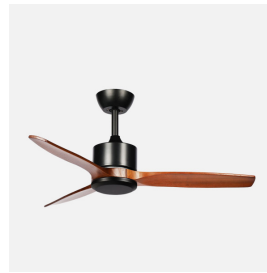

REF. 261891336

Ventilador Dc Montiel 18w Negro/roble 3aspas 6vel 106d Luz
Opcional 2250lm 3000-4500-6500k
Remoto+memoria+temporizador

Ean: 8435684366098
Serie: MONTIEL
Color: Negro/Roble

Ventilador DC de la serie MONTIEL de color NEGRO con tres aspas en color ROBLE. Realizado en metal, madera y policarbonato. Diseño elegante y moderno. Motor DC con 6 velocidades. Posee Tecnología LED Integrada con una potencia de 18 vatios, 2250 lúmenes y con COLOR DE LUZ SELECCIONABLE EN 3 TEMPERATURAS (3000-4500-6500K) luz cálida, natural y blanco frío. Puede dejarse instalado CON LUZ o SIN LUZ, es opcional, ya que viene provisto de un embellecedor en forma de tapa, para colocar en el lugar de la luz, pudiendo así ser utilizado como ventilador sin luz. Tiene unas dimensiones de 35/45x106x106 centímetros con dos medidas de tija incluidas para instalar a distintas alturas. Contiene MANDO A DISTANCIA, con MEMORIA DE COLOR y TEMPORIZADOR para poder programar su apagado transcurridas 1, 2, 4 u 8 horas. Modelo disponible en color blanco/haya, blanco y negro/roble.

[Ver online](#)

LUZ

Color de la luz		Blanco Cálido, Frío y Natural
Lúmenes Lm.		2250 Lm.
Potencia		18 W
Proyección de la luz		Luz difusa general
Temperatura luz °K		3000-4500-6500 °K
Tipo de iluminación		Tecnología LED integrada
Color de luz regulable		Color de luz seleccionable en 3 posiciones

GENERAL

Color		Negro/Roble
Material		Metal / Madera / Policarbonato
Uso (Interior/Exterior)		Recomendado para interiores
Tipo de instalación		En superficie
Mando a distancia incluido		Mando a distancia incluido

REF. 261891336

Ventilador Dc Montiel 18w Negro/roble 3aspas 6vel 106d Luz
Opcional 2250lm 3000-4500-6500k

Ahorro de energía

Ahorro de energía

Uso	Doméstico
Memoria	Memoria de color incorporada
Certificado CE	CE
Certificado Reciclaje	SI
CRI	>80
Tres temperaturas de Luz	Tres temperaturas de Luz