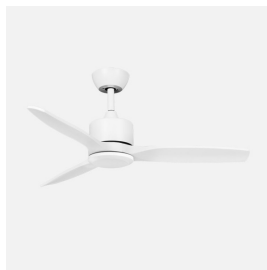

REF. 261891301

Ventilador Dc Montiel 18w Blanco 3aspas 6vel 106d Luz Opcional  
2250lm 3000-4500-6500k Remoto+memoria+temporizador

Ean: 8435684366067  
Serie: MONTIEL  
Color: Blanco

Ventilador DC de la serie MONTIEL de color BLANCO con tres aspas. Realizado en metal, madera y policarbonato. Diseño elegante y moderno. Motor DC con 6 velocidades. Posee Tecnología LED Integrada con una potencia de 18 vatios, 2250 lúmenes y con COLOR DE LUZ SELECCIONABLE EN 3 TEMPERATURAS (3000-4500-6500K) luz cálida, natural y blanco frío. Puede dejarse instalado CON LUZ o SIN LUZ, es opcional, ya que viene provisto de un embellecedor en forma de tapa, para colocar en el lugar de la luz, pudiendo así ser utilizado como ventilador sin luz. Tiene unas dimensiones de 35/45x106x106 centímetros con dos medidas de tija incluidas para instalar a distintas alturas. Contiene MANDO A DISTANCIA, con MEMORIA DE COLOR y TEMPORIZADOR para poder programar su apagado transcurridas 1, 2, 4 u 8 horas. Modelo disponible en color blanco/haya, blanco y negro/roble.

[Ver online](#)

**LUZ**

Color de la luz		Blanco Cálido, Frío y Natural
Lúmenes Lm.		2250 Lm.
Potencia		18 W
Proyección de la luz		Luz difusa general
Temperatura luz °K		3000-4500-6500 °K
Tipo de iluminación		Tecnología LED integrada
Color de luz regulable		Color de luz seleccionable en 3 posiciones

**GENERAL**

Color		Blanco
Material		Metal / Madera / Policarbonato
Uso (Interior/Exterior)		Recomendado para interiores
Tipo de instalación		En superficie
Mando a distancia incluido		Mando a distancia incluido

REF. 261891301

Ventilador Dc Montiel 18w Blanco 3aspas 6vel 106d Luz Opcional  
2350lm 3000-4500-6500k Remoto+memoria+temporizador

Ahorro de energía

Ahorro de energía

Uso	Doméstico
Memoria	Memoria de color incorporada
Certificado CE	CE
Certificado Reciclaje	SI
CRI	>80
Tres temperaturas de Luz	Tres temperaturas de Luz