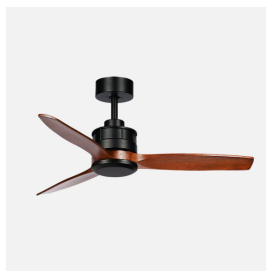

REF. 261591336

Ventilador Dc Barrax 18w Negro/roble 3aspas 6vel 106d Luz  
Opcional 2250lm 3000-4500-6500k  
Remoto+memoria+temporizador

Ean: 8435684366005  
Serie: BARRAX  
Color: Negro/Roble

Ventilador DC de la serie BARRAX de color NEGRO con 3 aspas en color ROBLE. Realizado en metal, madera y policarbonato. Diseño con líneas rectas, elegante y moderno. Motor DC con 6 velocidades. Posee Tecnología LED Integrada con una potencia de 18 vatios, 2250 lúmenes y con COLOR DE LUZ SELECCIONABLE EN 3 TEMPERATURAS (3000-4500-6500K) luz cálida, natural y blanco frío. Puede dejarse instalado CON LUZ o SIN LUZ, es opcional, ya que viene provisto de un embellecedor en forma de tapa, para colocar en el lugar de su luz, pudiendo así ser utilizado solamente como ventilador. Tiene unas dimensiones de 35/45x106x106 centímetros con dos medidas de tija incluidas para instalar a distintas alturas. Contiene MANDO A DISTANCIA, con MEMORIA DE COLOR y TEMPORIZADOR para poder programar su apagado transcurridas 1, 2, 4 u 8 horas. Modelo disponible en color blanco/haya, negro/roble y blanco.

[Ver online](#)

**LUZ**

Color de la luz		Blanco Cálido, Frío y Natural
Lúmenes Lm.		2250 Lm.
Potencia		18 W
Proyección de la luz		Luz difusa general
Temperatura luz °K		3000-4500-6500 °K
Tipo de iluminación		Tecnología LED integrada
Color de luz regulable		Color de luz seleccionable en 3 posiciones

**GENERAL**

Color		Negro/Roble
Material		Metal / Madera / Policarbonato
Uso (Interior/Exterior)		Recomendado para interiores
Tipo de instalación		En superficie

REF. 261591336

Ventilador Dc Barrax 18w Negro/roble 3aspas 6vel 106d Luz