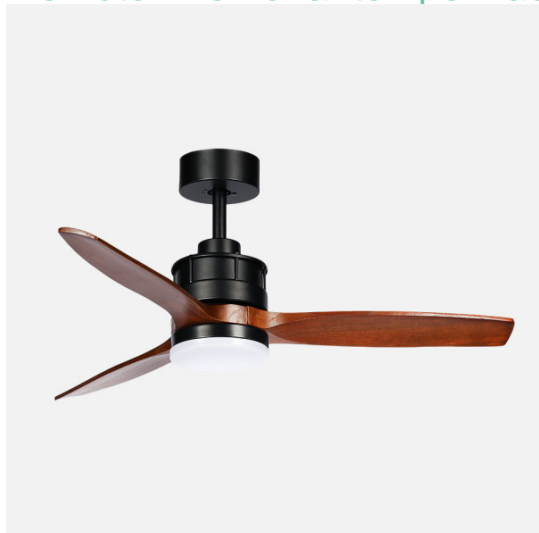

REF. 261591336

Ventilador Dc Barrax 18w Negro/roble 3aspas 6vel 106d Luz  
Opcional 2250lm 3000-4500-6500k  
Remoto+memoria+temporizador

Ean: 8435684366005  
Serie: BARRAX  
Color: Negro/Roble

Ventilador DC de la serie BARRAX de color NEGRO con 3 aspas en color ROBLE. Realizado en metal, madera y policarbonato. Diseño con líneas rectas, elegante y moderno. Motor DC con 6 velocidades. Posee Tecnología LED Integrada con una potencia de 18 vatios, 2250 lúmenes y con COLOR DE LUZ SELECCIONABLE EN 3 TEMPERATURAS (3000-4500-6500K) luz cálida, natural y blanco frío. Puede dejarse instalado CON LUZ o SIN LUZ, es opcional, ya que viene provisto de un embellecedor en forma de tapa, para colocar en el lugar de su luz, pudiendo así ser utilizado solamente como ventilador. Tiene unas dimensiones de 35/45x106x106 centímetros con dos medidas de tija incluidas para instalar a distintas alturas. Contiene MANDO A DISTANCIA, con MEMORIA DE COLOR y TEMPORIZADOR para poder programar su apagado transcurridas 1, 2, 4 u 8 horas. Modelo disponible en color blanco/haya, negro/roble y blanco.

[Ver online](#)

**LUZ**

Color de la luz		Blanco Cálido, Frío y Natural
Lúmenes Lm.		2250 Lm.
Potencia		18 W
Proyección de la luz		Luz difusa general
Temperatura luz °K		3000-4500-6500 °K
Tipo de iluminación		Tecnología LED integrada
Color de luz regulable		Color de luz seleccionable en 3 posiciones

**GENERAL**

Color		Negro/Roble
Material		Metal / Madera / Policarbonato
Uso (Interior/Exterior)		Recomendado para interiores
Tipo de instalación		En superficie

REF. 261591336

Ventilador Dc Barrax 18w Negro/roble 3aspas 6vel 106d Luz

DIMENSIONES	
Dimensiones (alto x ancho x fondo) cm.	35/45X106X106 cm.
Peso Neto gr.	4230 gr.
Peso Bruto gr.	4970 gr.
Medidas embalaje cm.	24X31X58 cm.

INFORMACIÓN TÉCNICA	
Voltaje	220-240 V

OTROS	
Apto para techo inclinado	SI