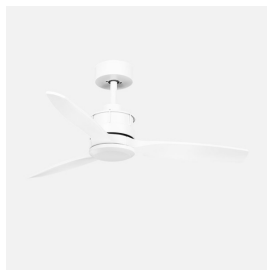

REF. 261591301

Ventilador Dc Barrax 18w Blanco 3aspas 6vel 106d Luz Opcional
2250lm 3000-4500-6500k Remoto+memoria+temporizador

Ean: 8435684365985
Serie: BARRAX
Color: Blanco

Ventilador DC de la serie BARRAX de color BLANCO con 3 aspas. Realizado en metal, madera y policarbonato. Diseño con líneas rectas, elegante y moderno. Motor DC con 6 velocidades. Posee Tecnología LED Integrada con una potencia de 18 vatios, 2250 lúmenes y con COLOR DE LUZ SELECCIONABLE EN 3 TEMPERATURAS (3000-4500-6500K) luz cálida, natural y blanco frío. Puede dejarse instalado CON LUZ o SIN LUZ, es opcional, ya que viene provisto de un embellecedor en forma de tapa, para colocar en el lugar de su luz, pudiendo así ser utilizado solamente como ventilador. Tiene unas dimensiones de 35/45x106x106 centímetros con dos medidas de tija incluidas para instalar a distintas alturas. Contiene MANDO A DISTANCIA, con MEMORIA DE COLOR y TEMPORIZADOR para poder programar su apagado transcurridas 1, 2, 4 u 8 horas. Modelo disponible en color blanco/haya, negro/roble y blanco.

[Ver online](#)

LUZ

Color de la luz		Blanco Cálido, Frío y Natural
Lúmenes Lm.		2250 Lm.
Potencia		18 W
Proyección de la luz		Luz difusa general
Temperatura luz °K		3000-4500-6500 °K
Tipo de iluminación		Tecnología LED integrada
Color de luz regulable		Color de luz seleccionable en 3 posiciones

GENERAL

Color		Blanco
Material		Metal / Madera / Policarbonato
Uso (Interior/Exterior)		Recomendado para interiores
Tipo de instalación		En superficie
Mando a distancia incluido		Mando a distancia incluido

REF. 261591301

Ventilador Dc Barrax 18w Blanco 3aspas 6vel 106d Luz Opcional
2350lm 3000-4500-6500k Remoto+memoria+temporizador

Ahorro de energía

Ahorro de energía

Uso	Doméstico
Memoria	Memoria de color incorporada
Certificado CE	CE
Certificado Reciclaje	SI
CRI	>80
Tres temperaturas de Luz	Tres temperaturas de Luz