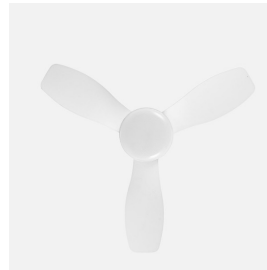

REF. 261191301

Ventilador Dc Cain 15w 1800lm Blanco 3aspas 62d  
3000k-4200k-6500k Regulador Intensidad+  
Remoto+temporizador+memoria

Ean: 8435684365718  
Serie: CAIN  
Color: Blanco

Ventilador DC de la serie CAIN realizado en metal, ABS y policarbonato, en color BLANCO con tres aspas. Motor DC. Tiene seis velocidades ajustables. Tecnología LED INTEGRADA con una potencia de 15 vatios, con 3 TEMPERATURAS SELECCIONABLES DE LUZ (3000-4200-6500K), luz cálida, blanco natural y blanco frío, y 1800 lúmenes. De diseño moderno, con líneas sencillas, pero muy decorativo por su estructura compacta, ideal para dormitorios y habitaciones juveniles. Su medida es de 22x62x62 centímetros. Control de aire verano o invierno. MANDO A DISTANCIA INCLUIDO con REGULADOR DE INTENSIDAD, MEMORIA DE COLOR y TEMPORIZADOR 2/4 H. Modelo disponible en color blanco y color blanco/haya.

[Ver online](#)

**LUZ**

Color de la luz		Blanco Cálido, Frío y Natural
Lúmenes Lm.		1800 Lm.
Potencia		15 W
Proyección de la luz		Luz difusa general
Temperatura luz °K		3000-4200-6500 °K
Tipo de iluminación		Tecnología LED integrada
Color de luz regulable		Color de luz seleccionable en 3 posiciones
Dimmable		Dimmable

**GENERAL**

Color		Blanco
Material		Metal / ABS / Policarbonato
Uso (Interior/Exterior)		Recomendado para interiores
Tipo de instalación		En superficie
Mando a distancia incluido		Mando a distancia incluido